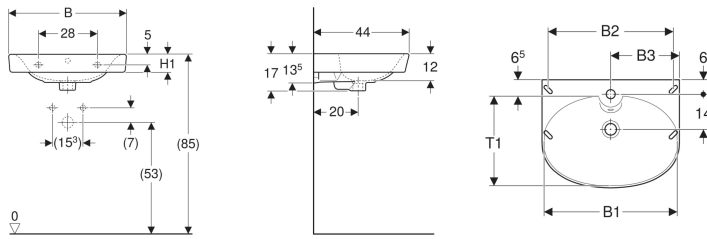

IDO Glow -pesuallas

Esimerkkikuva

- Voidaan asentaa allaskaapin kanssa

Käyttötarkoitukset

- Kannake- tai ruuvikiinnitys

OminaisuuDET

- Pyöreä

Tekniset tiedot

Materiaali

Vitroposliini

Toimituksen sisältö

- Pesuallas

Tuotenumero	LVI nro.	Väri / pinta	Hanareikä	Ylivuoto	Laskutaso	B	B1	B2	H	H1	T	T1	EUR/kpl ALV.0%	EUR/kpl ALV.24%
1166401101	5611065	Valkoinen / IDO Smart	Ei ole	Näkyvä	Takana	56 cm	54 cm	48 cm	17 cm	8 cm	44 cm	36 cm	176,36	218,69
1116401101	5611062	Valkoinen / IDO Smart	Keskellä	Näkyvä	Takana	56 cm	54 cm	48 cm	17 cm	8 cm	44 cm	36 cm	122,80	152,27
1116601101	5611173	Valkoinen / IDO Smart	Keskellä	Näkyvä	Takana	60 cm	58 cm	51 cm	17 cm	8.5 cm	44 cm	36.5 cm	156,76	194,38
1166601101	5611180	Valkoinen / IDO Smart	Ei ole	Näkyvä	Takana	60 cm	58 cm	51 cm	17 cm	8.5 cm	44 cm	36.5 cm	189,42	234,88