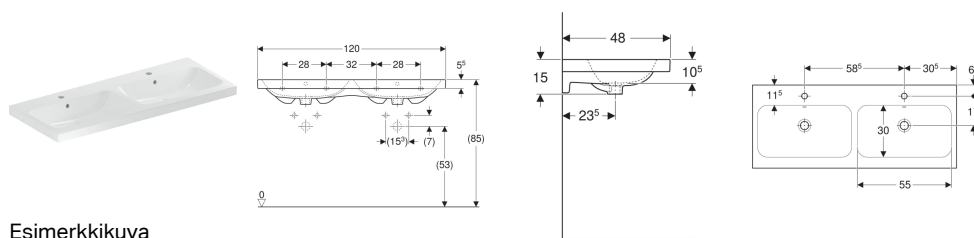

Geberit iCon Light -kaksoispesuallas

Esimerkkikuva

Ominaisuudet

- Voidaan asentaa allaskaapin kanssa

Tekniset tiedot

Materiaali | Fine fireclay

Tuotenumero	LVI nro.	Mix & Match	Väri / pinta	Hanareikä	Ylivuoto	B	Allaskaapin leveys	H	T
501.838.00.1	5619167	Kyllä	Valkoinen	Keskellä	Näkyvä	120 cm	118.4 cm	15 cm	48 cm
501.838.00.2	5619168	Kyllä	Valkoinen / KeraTect	Keskellä	Näkyvä	120 cm	118.4 cm	15 cm	48 cm
501.838.00.3 *	5619169	Kyllä	Valkoinen	Ei ole	Näkyvä	120 cm	118.4 cm	15 cm	48 cm
501.838.00.4 *	5619170	Kyllä	Valkoinen / KeraTect	Ei ole	Näkyvä	120 cm	118.4 cm	15 cm	48 cm
501.838.00.5 *	5619171	Kyllä	Valkoinen	Keskellä	Ei ole	120 cm	118.4 cm	15 cm	48 cm
501.838.00.6 *	5619172	Kyllä	Valkoinen / KeraTect	Keskellä	Ei ole	120 cm	118.4 cm	15 cm	48 cm
501.838.00.7 *	5619173	Kyllä	Valkoinen	Ei ole	Ei ole	120 cm	118.4 cm	15 cm	48 cm
501.838.00.8 *	5619174	Kyllä	Valkoinen / KeraTect	Ei ole	Ei ole	120 cm	118.4 cm	15 cm	48 cm

* Tilauskohtainen tuotanto

Tarvikkeet

- Geberit-pullovesilukko pesualtaalle, vaakapoisto
- Geberit-pesualtaan viemäröintisarja, tilaa säästävä malli, slim design, painikekäyttöisellä pohjaventtiilin kannella
- Geberit-pesualtaan viemäröintisarja, tilaa säästävä malli, slim design, painikekäyttöisellä pohjaventtiilin kannella, vipukäyttöinen
- Geberit-pesualtaan viemäröintisarja, tilaa säästävä malli, slim design, sulkeutumaton poisto ja pohjaventtiilin kannella

- Alakaapillisen pesualtaan asennukseen tarvitaan Geberit -pesualtaan liitosyhte, tilaa säästävä malli. Katso valikoiman yleiskatsaus – Geberit iCon -pesualtaan liitosyhteet, tilaa säästävä malli, tai pesualtaiden tarvikkeet verkkokuvastosta.
- Mix & Match: Sarjojen Geberit ONE, Acanto ja iCon samanlevyiset tuotteet ovat vapaasti yhdisteltävissä