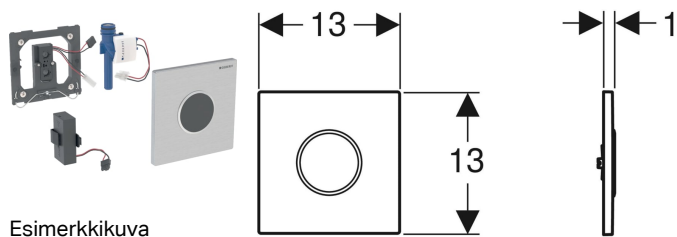

## Geberit-urinaalihuuhdelulaite, jossa elektroninen huuhtelu, paristokäyttöinen, mallin 10 peitelevy

### Käyttötarkoitukset

- Urinaalien automaattiseen huuhteluun
- Geberit-asennuselementteihin urinaaleihin, joissa huuhtelu edestä
- Asennettavaksi Geberit-urinaalihuuhdelulaitteiden asennussarjoina (valmistusvuodesta 2009 lähtien)

### Ominaisuudet

- Peitelevy ja turvalukitus
- Varmatoiminen infrapuna-etäisyydentunnistus
- Itsesäätyvä infrapunatunnistin
- Infrapunarekisteröinti ja taustahimmennin
- Vettä säästävä hybriditila säädettävissä
- Huuhtelu-aika säädettävissä
- Intervallihuuhdeltu säädettävissä
- Dynaaminen huuhteluajan säätö
- Esihuuhdeltu säädettävissä
- Muunnettavissa käytettäväksi kannellisena urinaalina
- Yksittäinen huuhtelu virransyötön kytkemisen jälkeen
- Paristolla toimiva
- Toiminnot säädettävissä ja haettavissa huoltokauko-ohjaimella
- Laiteasetukset ja käyttö mobiililaitteella integroidun Bluetooth®-liitännän kautta
- Yhteensopiva Geberit Control -sovelluksen kanssa
- Varoitus heikosta paristosta
- Venttiilin sulkutoiminto pariston tyhjentäessä
- Huuhtelun käynnistys voidaan poistaa käytöstä
- Huuhtelumäärä vähennettävissä 0,5 litraan huuhtelua kohti asennussarjan säätöruuvista
- Hanaryhmä II standardin DIN 4109 mukaan

### Toimituksen sisältö

- Tyypin 10 peitelevy infrapunaikkunalla
- Infrapunasäätöyksikkö, esiasennettu asennuskehykseen
- Magneettiventtiili

- Paristokotelo
- 2 alkaliparistoa, paristotyyppi AA 1,5 V
- Kiinnitystarvikkeet