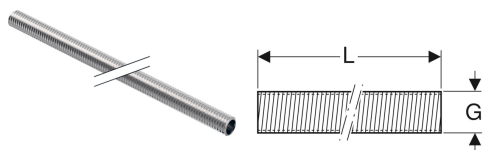

Geberit-kierreputki

Esimerkkikuva

Käyttötarkoitukset

- Kiinteistöviemärijärjestelmiin
- Geberit-putkikannakkeiden kiinnittämiseen runkolevyihin
- Kiintopiste- ja liukukiinnityksiin

Ominaisuudet

- Ulkokierre
- Sinkitty

| Tuotenro | LVI nro. | Väri / pinta | G | L |
|--------------|----------|--------------|---------|--------|
| 362.852.26.1 | | Galvanoitu | 1/2 " | 200 cm |
| 362.853.26.1 | | Galvanoitu | 3/4 " | 200 cm |
| 362.854.26.1 | | Galvanoitu | 1 " | 200 cm |
| 362.855.26.1 | 3258602 | Galvanoitu | 1 1/4 " | 200 cm |
| 362.858.26.1 | 3258603 | Galvanoitu | 1 1/2 " | 200 cm |
| 362.859.26.1 | 3258604 | Galvanoitu | 2 " | 200 cm |