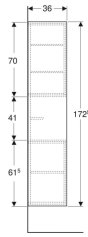

## IDO Sense Art -korkea kaappi, kahdella ovella ja avohyllyllä

Esimerkkikuva

### Ominaisuudet

- FSC™ C134279 -sertifioitu
- Kiinnitys seinään
- Kahdella ovella
- Pehmeästi sulkeutuva ovi
- Push Open -mekanismilla
- Kaksi siirrettävää lasihyllyä
- Siirrettävä puuhylly

- Saranapuoli vasen tai oikea
- Kosteudenkestävä
- Toimitetaan esikoottuna
- Varustettavissa vetimellä
- Varustettavissa jaloilla

### Toimituksen sisältö

- Korkea kaappi
- 2 lasihyllyä
- Puuhylly
- Kiinnitystarvikkeet

Tuotenumero	LVI nro.	Väri / pinta	B	H	T	EUR/kpl ALV.0%	EUR/kpl ALV.24%
502.585.01.1	6015683	Valkoinen NCS 0502-G50Y / Pinnoitettu, matta	36.6 cm	172.5 cm	36 cm	571,63	708,82
502.585.JK.1	6015685	Laava NCS S 7500-N / Pinnoitettu, matta	36.6 cm	172.5 cm	36 cm	571,63	708,82
502.585.JH.1	6015684	Luonnontammi / Puukuvioitu melamiini	36.6 cm	172.5 cm	36 cm	571,63	708,82
502.585.00.1 *	6018828	Pähkinäpuu / Puukuvioitu melamiini	36.6 cm	172.5 cm	36 cm	571,63	708,82
502.585.PG.1 *	6018829	S 8010-R70B yönsininen / Melamiinipintainen	36.6 cm	172.5 cm	36 cm	571,63	708,82