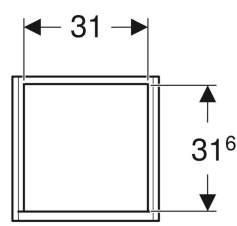

### Ominaisuudet

- FSC™ C134279 -sertifioitu
- Kiinnitys seinään
- Kahdella ovella
- Pehmeästi sulkeutuva ovi
- Push Open -mekanismilla
- Kaksi siirrettävää lasihyllyä
- Siirrettävä puuhylly

- Saranapuoli vasen tai oikea
- Kosteudenkestävä
- Toimitetaan esikoottuna
- Varustettavissa vetimellä
- Varustettavissa jaloilla

### Toimituksen sisältö

- Korkea kaappi
- 2 lasihyllyä
- Puuhylly
- Kiinnitystarvikkeet

Tuotenumero	LVI nro.	Väri / pinta	B	H	T	EUR/kpl ALV.0%	EUR/kpl ALV.24%
502.585.01.1	6015683	Valkoinen NCS 0502-G50Y / Pinnoitettu, matta	36.6 cm	172.5 cm	36 cm	571,63	708,82
502.585.JK.1	6015685	Laava NCS S 7500-N / Pinnoitettu, matta	36.6 cm	172.5 cm	36 cm	571,63	708,82
502.585.JH.1	6015684	Luonnontammi / Puukuvioitu melamiini	36.6 cm	172.5 cm	36 cm	571,63	708,82
502.585.00.1 *	6018828	Pähkinäpuu / Puukuvioitu melamiini	36.6 cm	172.5 cm	36 cm	571,63	708,82
502.585.PG.1 *	6018829	S 8010-R70B yönsininen / Melamiinipintainen	36.6 cm	172.5 cm	36 cm	571,63	708,82