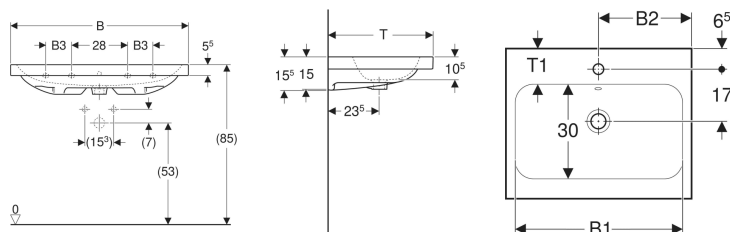

Geberit iCon Light -pesuallas

Esimerkkikuva

Ominaisuudet

- Voidaan asentaa allaskaapin kanssa

Tekniset tiedot

Materiaali

Fine fireclay

Tuotenumero	LVI nro.	Mix & Match	Väri / pinta	Hanareikä	Ylivuoto	B	B1	B2	B3	Allaskaapin leveys	H	T	T1	Kiinnityspisteet
501.834.00.1	5619101	Kyllä	Valkoinen	Keskellä	Näkyvä	60 cm	54 cm	30 cm	- cm	59.2 cm	15.5 cm	48 cm	11 cm	2
501.834.00.2	5619102	Kyllä	Valkoinen / KeraTect	Keskellä	Näkyvä	60 cm	54 cm	30 cm	- cm	59.2 cm	15.5 cm	48 cm	11 cm	2
501.834.00.3 *	5619103	Kyllä	Valkoinen	Ei ole	Näkyvä	60 cm	54 cm	30 cm	- cm	59.2 cm	15.5 cm	48 cm	11 cm	2
501.834.00.4 *	5619104	Kyllä	Valkoinen / KeraTect	Ei ole	Näkyvä	60 cm	54 cm	30 cm	- cm	59.2 cm	15.5 cm	48 cm	11 cm	2
501.834.00.5 *	5619105	Kyllä	Valkoinen	Keskellä	Ei ole	60 cm	54 cm	30 cm	- cm	59.2 cm	15.5 cm	48 cm	11 cm	2
501.834.00.6 *	5619106	Kyllä	Valkoinen / KeraTect	Keskellä	Ei ole	60 cm	54 cm	30 cm	- cm	59.2 cm	15.5 cm	48 cm	11 cm	2
501.834.00.7 *	5619107	Kyllä	Valkoinen	Ei ole	Ei ole	60 cm	54 cm	30 cm	- cm	59.2 cm	15.5 cm	48 cm	11 cm	2
501.834.00.8 *	5619108	Kyllä	Valkoinen / KeraTect	Ei ole	Ei ole	60 cm	54 cm	30 cm	- cm	59.2 cm	15.5 cm	48 cm	11 cm	2
501.835.00.1	5619109	Kyllä	Valkoinen	Keskellä	Näkyvä	75 cm	68 cm	37.5 cm	- cm	74 cm	15.5 cm	48 cm	11 cm	2
501.835.00.2	5619110	Kyllä	Valkoinen / KeraTect	Keskellä	Näkyvä	75 cm	68 cm	37.5 cm	- cm	74 cm	15.5 cm	48 cm	11 cm	2
501.835.00.3 *	5619111	Kyllä	Valkoinen	Ei ole	Näkyvä	75 cm	68 cm	37.5 cm	- cm	74 cm	15.5 cm	48 cm	11 cm	2
501.835.00.4 *	5619112	Kyllä	Valkoinen / KeraTect	Ei ole	Näkyvä	75 cm	68 cm	37.5 cm	- cm	74 cm	15.5 cm	48 cm	11 cm	2
501.835.00.5 *	5619113	Kyllä	Valkoinen	Keskellä	Ei ole	75 cm	68 cm	37.5 cm	- cm	74 cm	15.5 cm	48 cm	11 cm	2
501.835.00.6 *	5619114	Kyllä	Valkoinen / KeraTect	Keskellä	Ei ole	75 cm	68 cm	37.5 cm	- cm	74 cm	15.5 cm	48 cm	11 cm	2
501.835.00.7 *	5619115	Kyllä	Valkoinen	Ei ole	Ei ole	75 cm	68 cm	37.5 cm	- cm	74 cm	15.5 cm	48 cm	11 cm	2
501.835.00.8 *	5619116	Kyllä	Valkoinen / KeraTect	Ei ole	Ei ole	75 cm	68 cm	37.5 cm	- cm	74 cm	15.5 cm	48 cm	11 cm	2
501.836.00.1	5619117	Kyllä	Valkoinen	Keskellä	Näkyvä	90 cm	83 cm	45 cm	13 cm	88.8 cm	15.5 cm	48 cm	11 cm	4
501.836.00.2	5619118	Kyllä	Valkoinen / KeraTect	Keskellä	Näkyvä	90 cm	83 cm	45 cm	13 cm	88.8 cm	15.5 cm	48 cm	11 cm	4
501.836.00.3 *	5619119	Kyllä	Valkoinen	Ei ole	Näkyvä	90 cm	83 cm	45 cm	13 cm	88.8 cm	15.5 cm	48 cm	11 cm	4