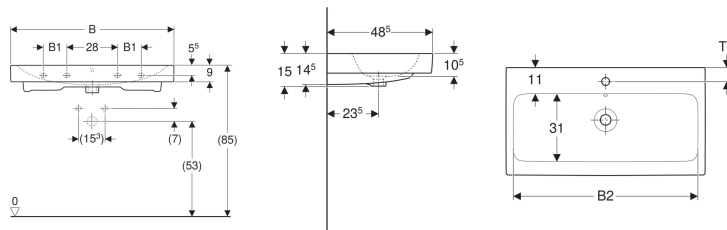

Geberit iCon -pesuallas

Esimerkkikuva

Ominaisuudet

- Voidaan asentaa allaskaapin kanssa

Tekniset tiedot

Materiaali

Fine fireclay

Tuotenumero	LVI nro.	Mix & Match	Väri / pinta	Hanareikä	Ylivuoto	B	B1	B2	Allaskaapin leveys	H	T	T1	Kiinnityspisteet	
502.924.00.1	5619345		Valkoinen	Vasen ja oikea	Näkyvä	90 cm	13 cm	84 cm	89 cm	16 cm	48.5 cm	6.5 cm	4	Uusi
124060000	5619074	Kyllä	Valkoinen	Keskellä	Näkyvä	60 cm	– cm	54.5 cm	59.5 cm	15 cm	48.5 cm	6 cm	2	
124060600	5619085	Kyllä	Valkoinen / KeraTect	Keskellä	Näkyvä	60 cm	– cm	54.5 cm	59.5 cm	15 cm	48.5 cm	6 cm	2	
124062000	5619092	Kyllä	Valkoinen	Keskellä	Ei ole	60 cm	– cm	54.5 cm	59.5 cm	15 cm	48.5 cm	6 cm	2	
124063000	5619075	Kyllä	Valkoinen	Ei ole	Näkyvä	60 cm	– cm	54.5 cm	59.5 cm	15 cm	48.5 cm	– cm	2	
124063600	5619084	Kyllä	Valkoinen / KeraTect	Ei ole	Näkyvä	60 cm	– cm	54.5 cm	59.5 cm	15 cm	48.5 cm	– cm	2	
124061000	5619091	Kyllä	Valkoinen	Ei ole	Ei ole	60 cm	– cm	54.5 cm	59.5 cm	15 cm	48.5 cm	– cm	2	
124061600 *	5619090	Kyllä	Valkoinen / KeraTect	Ei ole	Ei ole	60 cm	– cm	54.5 cm	59.5 cm	15 cm	48.5 cm	– cm	2	
124075000	5619076	Kyllä	Valkoinen	Keskellä	Näkyvä	75 cm	– cm	69 cm	74 cm	15 cm	48.5 cm	6 cm	2	
124075600	5619086	Kyllä	Valkoinen / KeraTect	Keskellä	Näkyvä	75 cm	– cm	69 cm	74 cm	15 cm	48.5 cm	6 cm	2	
124078000	5619077	Kyllä	Valkoinen	Ei ole	Näkyvä	75 cm	– cm	69 cm	74 cm	15 cm	48.5 cm	– cm	2	
124078600	5619087	Kyllä	Valkoinen / KeraTect	Ei ole	Näkyvä	75 cm	– cm	69 cm	74 cm	15 cm	48.5 cm	– cm	2	
124090000	5619078	Kyllä	Valkoinen	Keskellä	Näkyvä	90 cm	13 cm	84 cm	89 cm	15 cm	48.5 cm	6 cm	4	
124090600	5619088	Kyllä	Valkoinen / KeraTect	Keskellä	Näkyvä	90 cm	13 cm	84 cm	89 cm	15 cm	48.5 cm	6 cm	4	
124093000	5619079	Kyllä	Valkoinen	Ei ole	Näkyvä	90 cm	13 cm	84 cm	89 cm	15 cm	48.5 cm	– cm	4	
124093600	5619089	Kyllä	Valkoinen / KeraTect	Ei ole	Näkyvä	90 cm	13 cm	84 cm	89 cm	15 cm	48.5 cm	– cm	4	
124020000	5619080	Kyllä	Valkoinen	Vasen ja oikea	Näkyvä	120 cm	28 cm	114.5 cm	119 cm	16 cm	48.5 cm	6 cm	4	
124020600	5619082	Kyllä	Valkoinen / KeraTect	Vasen ja oikea	Näkyvä	120 cm	28 cm	114.5 cm	119 cm	16 cm	48.5 cm	6 cm	4	
124025000	5619081	Kyllä	Valkoinen	Ei ole	Näkyvä	120 cm	28 cm	114.5 cm	119 cm	16 cm	48.5 cm	– cm	4	