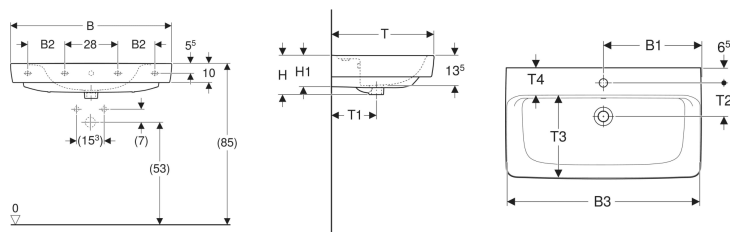

Geberit Renova Plan -pesuallas

Esimerkkikuva

Ominaisuudet

- Voidaan asentaa allaskaapin kanssa
- Yhdistettävissä seinäkupuun

Tekniset tiedot

Materiaali

Vitroposliini

Tuotenumero	LVI nro.	Väri / pinta	Hanareikä	Ylivuoto	B	B1	B2	B3	Allaskaapin leveys	H	H1	T	T1	T2	T3	T4	Kiinnityspiestet
501.632.00.1	5618849	Valkoinen	Keskellä	Näkyvä	55 cm	28 cm	– cm	53.5 cm	48.4 cm	18.5 cm	14.5 cm	44 cm	20 cm	13.5 cm	32 cm	11.5 cm	2
501.632.00.8	5618850	Valkoinen / KeraTect	Keskellä	Näkyvä	55 cm	28 cm	– cm	53.5 cm	48.4 cm	18.5 cm	14.5 cm	44 cm	20 cm	13.5 cm	32 cm	11.5 cm	2
501.633.00.1	5618851	Valkoinen	Keskellä	Ei ole	55 cm	28 cm	– cm	53.5 cm	48.4 cm	18.5 cm	14.5 cm	44 cm	20 cm	13.5 cm	32 cm	11.5 cm	2
501.633.00.8	5618852	Valkoinen / KeraTect	Keskellä	Ei ole	55 cm	28 cm	– cm	53.5 cm	48.4 cm	18.5 cm	14.5 cm	44 cm	20 cm	13.5 cm	32 cm	11.5 cm	2
501.634.00.1	5618853	Valkoinen	Ei ole	Näkyvä	55 cm	28 cm	– cm	53.5 cm	48.4 cm	18.5 cm	14.5 cm	44 cm	20 cm	– cm	32 cm	11.5 cm	2
501.634.00.8	5618854	Valkoinen / KeraTect	Ei ole	Näkyvä	55 cm	28 cm	– cm	53.5 cm	48.4 cm	18.5 cm	14.5 cm	44 cm	20 cm	– cm	32 cm	11.5 cm	2
501.635.00.1	5618855	Valkoinen	Ei ole	Ei ole	55 cm	28 cm	– cm	53.5 cm	48.4 cm	18.5 cm	14.5 cm	44 cm	20 cm	– cm	32 cm	11.5 cm	2
501.635.00.8	5618856	Valkoinen / KeraTect	Ei ole	Ei ole	55 cm	28 cm	– cm	53.5 cm	48.4 cm	18.5 cm	14.5 cm	44 cm	20 cm	– cm	32 cm	11.5 cm	2
501.636.00.1	5618857	Valkoinen	Keskellä	Näkyvä	60 cm	30 cm	– cm	58.5 cm	53.6 cm	18.5 cm	14.5 cm	48 cm	21 cm	14.5 cm	35.5 cm	11.5 cm	2
501.636.00.8	5618858	Valkoinen / KeraTect	Keskellä	Näkyvä	60 cm	30 cm	– cm	58.5 cm	53.6 cm	18.5 cm	14.5 cm	48 cm	21 cm	14.5 cm	35.5 cm	11.5 cm	2
501.637.00.1	5618859	Valkoinen	Keskellä	Ei ole	60 cm	30 cm	– cm	58.5 cm	53.6 cm	18.5 cm	14.5 cm	48 cm	21 cm	14.5 cm	35.5 cm	11.5 cm	2
501.637.00.8	5618860	Valkoinen / KeraTect	Keskellä	Ei ole	60 cm	30 cm	– cm	58.5 cm	53.6 cm	18.5 cm	14.5 cm	48 cm	21 cm	14.5 cm	35.5 cm	11.5 cm	2
501.638.00.1	5618861	Valkoinen	Ei ole	Näkyvä	60 cm	30 cm	– cm	58.5 cm	53.6 cm	18.5 cm	14.5 cm	48 cm	21 cm	– cm	35.5 cm	11.5 cm	2
501.638.00.8	5618862	Valkoinen / KeraTect	Ei ole	Näkyvä	60 cm	30 cm	– cm	58.5 cm	53.6 cm	18.5 cm	14.5 cm	48 cm	21 cm	– cm	35.5 cm	11.5 cm	2
501.639.00.1	5618863	Valkoinen	Ei ole	Ei ole	60 cm	30 cm	– cm	58.5 cm	53.6 cm	18.5 cm	14.5 cm	48 cm	21 cm	– cm	35.5 cm	11.5 cm	2
501.639.00.8	5618864	Valkoinen / KeraTect	Ei ole	Ei ole	60 cm	30 cm	– cm	58.5 cm	53.6 cm	18.5 cm	14.5 cm	48 cm	21 cm	– cm	35.5 cm	11.5 cm	2
501.640.00.1	5618865	Valkoinen	Keskellä	Näkyvä	65 cm	32.5 cm	– cm	63.5 cm	58.5 cm	18 cm	15.5 cm	48 cm	21 cm	14.5 cm	35.5 cm	12 cm	2
501.640.00.8	5618866	Valkoinen / KeraTect	Keskellä	Näkyvä	65 cm	32.5 cm	– cm	63.5 cm	58.5 cm	18 cm	15.5 cm	48 cm	21 cm	14.5 cm	35.5 cm	12 cm	2