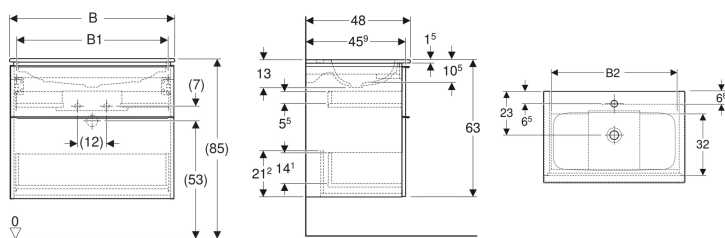

Geberit iCon -allaskaappipaketti, slim rim, kahdella laatikolla ja pesuallaskytkenä

Esimerkkikuva

Ominaisuudet

- FSC™ C134279 -sertifioitu
- Kiinnitys seinään
- Kahdella laatikolla
- Slim rim
- Hitaasti sulkeutuva laatikosto
- Avaaminen vetimellä
- Vedin vaihdettavissa
- Laatikossa ei ole syvennystä vesilukolle

Tuotenumero	LVI nro.	Väri / pinta	Hanareikä	Ylivuoto	B	B1	B2	H	T
502.335.01.1	6018520	Pesuallas: valkoinen Runko ja etuosa: valkoinen/lakattu korkeakiilto Vedin: valkoinen/jauhepinnoitettu matta	Keskellä	Ei ole	60 cm	53.8 cm	51.7 cm	63 cm	48 cm
502.331.01.1	6018527	Pesuallas: valkoinen/KeraTect Runko ja etuosa: valkoinen/lakattu korkeakiilto Vedin: valkoinen/jauhepinnoitettu matta	Keskellä	Ei ole	60 cm	53.8 cm	51.7 cm	63 cm	48 cm
502.335.01.2	6018521	Pesuallas: valkoinen Runko ja etuosa: valkoinen/lakattu korkeakiilto Vedin: kromattu	Keskellä	Ei ole	60 cm	53.8 cm	51.7 cm	63 cm	48 cm
502.331.01.2	6018528	Pesuallas: valkoinen/KeraTect Runko ja etuosa: valkoinen/lakattu korkeakiilto Vedin: kromattu	Keskellä	Ei ole	60 cm	53.8 cm	51.7 cm	63 cm	48 cm
502.335.01.3 *	6018522	Pesuallas: valkoinen Runko ja etuosa: valkoinen/lakattu matta Vedin: valkoinen/jauhepinnoitettu matta	Keskellä	Ei ole	60 cm	53.8 cm	51.7 cm	63 cm	48 cm
502.331.01.3 *	6018529	Pesuallas: valkoinen/KeraTect Runko ja etuosa: valkoinen/lakattu matta Vedin: valkoinen/jauhepinnoitettu matta	Keskellä	Ei ole	60 cm	53.8 cm	51.7 cm	63 cm	48 cm
502.335.JK.1	6018523	Pesuallas: valkoinen Runko ja etuosa: laava/lakattu matta Vedin: laava/jauhepinnoitettu matta	Keskellä	Ei ole	60 cm	53.8 cm	51.7 cm	63 cm	48 cm