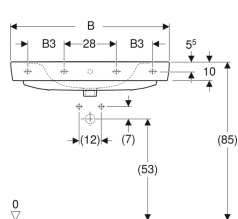

Geberit Renova Plan -tason päälle asennettava pesuallas

Esimerkkikuva

Käyttötarkoitukset

- Asennettavaksi pöytätasoihin

Ominaisuudet

- Seinäkiinnitys

- Takaosa ilman lasitusta
- Ala- ja takasivu hiottu

Tekniset tiedot

Materiaali

Vitroposliini

Tuotenro	LVI nro.	Väri / pinta	Hanareikä	Ylivuoto	B	B1	B3	H	T	T1	T2	Kiinnityspisteet
501.720.00.1	5618948	Valkoinen	Keskellä	Näkyvä	55 cm	28 cm	– cm	18 cm	44 cm	20 cm	13.5 cm	2
501.720.00.8	5618949	Valkoinen / KeraTect	Keskellä	Näkyvä	55 cm	28 cm	– cm	18 cm	44 cm	20 cm	13.5 cm	2
501.721.00.1	5618950	Valkoinen	Keskellä	Näkyvä	60 cm	30 cm	– cm	18.5 cm	48 cm	21 cm	14.5 cm	2
501.721.00.8	5618951	Valkoinen / KeraTect	Keskellä	Näkyvä	60 cm	30 cm	– cm	18.5 cm	48 cm	21 cm	14.5 cm	2
501.722.00.1	5618952	Valkoinen	Ei ole	Ei ole	60 cm	30 cm	– cm	18.5 cm	48 cm	21 cm	– cm	2
501.723.00.1	5618953	Valkoinen	Keskellä	Näkyvä	65 cm	32.5 cm	– cm	18 cm	48 cm	21 cm	14.5 cm	2
501.723.00.8	5618954	Valkoinen / KeraTect	Keskellä	Näkyvä	65 cm	32.5 cm	– cm	18 cm	48 cm	21 cm	14.5 cm	2
501.724.00.1	5618955	Valkoinen	Keskellä	Näkyvä	70 cm	35 cm	– cm	18.5 cm	48 cm	21 cm	14.5 cm	2
501.724.00.8	5618956	Valkoinen / KeraTect	Keskellä	Näkyvä	70 cm	35 cm	– cm	18.5 cm	48 cm	21 cm	14.5 cm	2
501.725.00.1	5618957	Valkoinen	Keskellä	Näkyvä	75 cm	37.5 cm	– cm	18.5 cm	48 cm	21 cm	14.5 cm	2
501.725.00.8 * 5618958	5618958	Valkoinen / KeraTect	Keskellä	Näkyvä	75 cm	37.5 cm	– cm	18.5 cm	48 cm	21 cm	14.5 cm	2
501.727.00.1	5618959	Valkoinen	Keskellä	Näkyvä	85 cm	42.5 cm	17 cm	18.5 cm	48 cm	21 cm	14.5 cm	4
501.727.00.8 * 5618960	5618960	Valkoinen / KeraTect	Keskellä	Näkyvä	85 cm	42.5 cm	17 cm	18.5 cm	48 cm	21 cm	14.5 cm	4
501.729.00.1	5618961	Valkoinen	Keskellä	Näkyvä	100 cm	50 cm	21 cm	18.5 cm	48 cm	21 cm	14.5 cm	4
501.729.00.8 * 5618962	5618962	Valkoinen / KeraTect	Keskellä	Näkyvä	100 cm	50 cm	21 cm	18.5 cm	48 cm	21 cm	14.5 cm	4