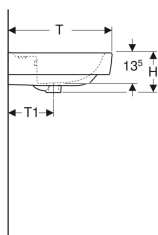

Geberit Renova Plan -tason päälle asennettava pesuallas

Esimerkkikuva

Käyttötarkoitukset

- Asennettavaksi pöytätasoihin

Ominaisuudet

- Seinäkiinnitys

- Takaosa ilman lasitusta
- Ala- ja takasivu hiottu

Tekniset tiedot

Materiaali

Vitroposliini

Tuotenro	LVI nro.	Väri / pinta	Hanareikä	Ylivuoto	B	B1	B3	H	T	T1	T2	Kiinnityspisteet
501.720.00.1	5618948	Valkoinen	Keskellä	Näkyvä	55 cm	28 cm	– cm	18 cm	44 cm	20 cm	13.5 cm	2
501.720.00.8	5618949	Valkoinen / KeraTect	Keskellä	Näkyvä	55 cm	28 cm	– cm	18 cm	44 cm	20 cm	13.5 cm	2
501.721.00.1	5618950	Valkoinen	Keskellä	Näkyvä	60 cm	30 cm	– cm	18.5 cm	48 cm	21 cm	14.5 cm	2
501.721.00.8	5618951	Valkoinen / KeraTect	Keskellä	Näkyvä	60 cm	30 cm	– cm	18.5 cm	48 cm	21 cm	14.5 cm	2
501.722.00.1	5618952	Valkoinen	Ei ole	Ei ole	60 cm	30 cm	– cm	18.5 cm	48 cm	21 cm	– cm	2
501.723.00.1	5618953	Valkoinen	Keskellä	Näkyvä	65 cm	32.5 cm	– cm	18 cm	48 cm	21 cm	14.5 cm	2
501.723.00.8	5618954	Valkoinen / KeraTect	Keskellä	Näkyvä	65 cm	32.5 cm	– cm	18 cm	48 cm	21 cm	14.5 cm	2
501.724.00.1	5618955	Valkoinen	Keskellä	Näkyvä	70 cm	35 cm	– cm	18.5 cm	48 cm	21 cm	14.5 cm	2
501.724.00.8	5618956	Valkoinen / KeraTect	Keskellä	Näkyvä	70 cm	35 cm	– cm	18.5 cm	48 cm	21 cm	14.5 cm	2
501.725.00.1	5618957	Valkoinen	Keskellä	Näkyvä	75 cm	37.5 cm	– cm	18.5 cm	48 cm	21 cm	14.5 cm	2
501.725.00.8 * 5618958	5618958	Valkoinen / KeraTect	Keskellä	Näkyvä	75 cm	37.5 cm	– cm	18.5 cm	48 cm	21 cm	14.5 cm	2
501.727.00.1	5618959	Valkoinen	Keskellä	Näkyvä	85 cm	42.5 cm	17 cm	18.5 cm	48 cm	21 cm	14.5 cm	4
501.727.00.8 * 5618960	5618960	Valkoinen / KeraTect	Keskellä	Näkyvä	85 cm	42.5 cm	17 cm	18.5 cm	48 cm	21 cm	14.5 cm	4
501.729.00.1	5618961	Valkoinen	Keskellä	Näkyvä	100 cm	50 cm	21 cm	18.5 cm	48 cm	21 cm	14.5 cm	4
501.729.00.8 * 5618962	5618962	Valkoinen / KeraTect	Keskellä	Näkyvä	100 cm	50 cm	21 cm	18.5 cm	48 cm	21 cm	14.5 cm	4