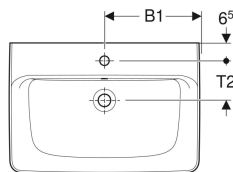

Geberit Renova Plan -tason päälle asennettava pesuallas

Esimerkkikuva

Käyttötarkoitukset

- Asennettavaksi pöytätasoihin

Ominaisuudet

- Seinäkiinnitys

- Takaosa ilman lasitusta
- Ala- ja takasivu hiottu

Tekniset tiedot

Materiaali

Vitroposliini

Tuotenro	LVI nro.	Väri / pinta	Hanareikä	Ylivuoto	B	B1	B3	H	T	T1	T2	Kiinnityspisteet
501.720.00.1	5618948	Valkoinen	Keskellä	Näkyvä	55 cm	28 cm	– cm	18 cm	44 cm	20 cm	13.5 cm	2
501.720.00.8	5618949	Valkoinen / KeraTect	Keskellä	Näkyvä	55 cm	28 cm	– cm	18 cm	44 cm	20 cm	13.5 cm	2
501.721.00.1	5618950	Valkoinen	Keskellä	Näkyvä	60 cm	30 cm	– cm	18.5 cm	48 cm	21 cm	14.5 cm	2
501.721.00.8	5618951	Valkoinen / KeraTect	Keskellä	Näkyvä	60 cm	30 cm	– cm	18.5 cm	48 cm	21 cm	14.5 cm	2
501.722.00.1	5618952	Valkoinen	Ei ole	Ei ole	60 cm	30 cm	– cm	18.5 cm	48 cm	21 cm	– cm	2
501.723.00.1	5618953	Valkoinen	Keskellä	Näkyvä	65 cm	32.5 cm	– cm	18 cm	48 cm	21 cm	14.5 cm	2
501.723.00.8	5618954	Valkoinen / KeraTect	Keskellä	Näkyvä	65 cm	32.5 cm	– cm	18 cm	48 cm	21 cm	14.5 cm	2
501.724.00.1	5618955	Valkoinen	Keskellä	Näkyvä	70 cm	35 cm	– cm	18.5 cm	48 cm	21 cm	14.5 cm	2
501.724.00.8	5618956	Valkoinen / KeraTect	Keskellä	Näkyvä	70 cm	35 cm	– cm	18.5 cm	48 cm	21 cm	14.5 cm	2
501.725.00.1	5618957	Valkoinen	Keskellä	Näkyvä	75 cm	37.5 cm	– cm	18.5 cm	48 cm	21 cm	14.5 cm	2
501.725.00.8 * 5618958	5618958	Valkoinen / KeraTect	Keskellä	Näkyvä	75 cm	37.5 cm	– cm	18.5 cm	48 cm	21 cm	14.5 cm	2
501.727.00.1	5618959	Valkoinen	Keskellä	Näkyvä	85 cm	42.5 cm	17 cm	18.5 cm	48 cm	21 cm	14.5 cm	4
501.727.00.8 * 5618960	5618960	Valkoinen / KeraTect	Keskellä	Näkyvä	85 cm	42.5 cm	17 cm	18.5 cm	48 cm	21 cm	14.5 cm	4
501.729.00.1	5618961	Valkoinen	Keskellä	Näkyvä	100 cm	50 cm	21 cm	18.5 cm	48 cm	21 cm	14.5 cm	4
501.729.00.8 * 5618962	5618962	Valkoinen / KeraTect	Keskellä	Näkyvä	100 cm	50 cm	21 cm	18.5 cm	48 cm	21 cm	14.5 cm	4