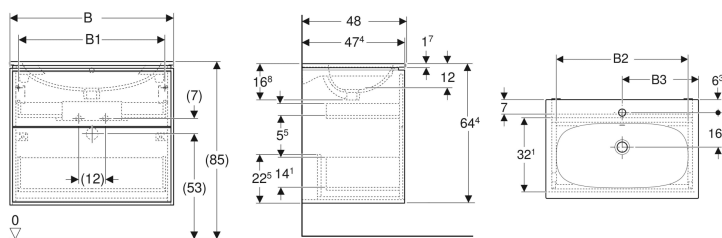

IDO Sense Art -allaskaappipaketti, slim design, kahdella laatikolla

Esimerkkikuva

Ominaisuudet

- FSC™ C134279 -sertifioitu
- Kiinnitys seinään
- Kahdella laatikolla
- Varustettavissa Push Open -mekanisilla
- Varustettavissa vetimellä
- Hitaasti sulkeutuva laatikosto
- Laatikossa ei ole syvennystä vesilukolle

Tuotenumero	LVI nro.	Väri / pinta	Hanareikä	Ylivuoto	B	B1	B2	B3	Pesualan leveys	H	T	EUR/kpl ALV.0%	EUR/kpl ALV.24%
502.571.PG.1 *	6018821	Runko ja etuosa: yönsininen / akryyli syvä matta Pesuallas: valkoinen / IdoSmart	Keskellä	Näkyvä	59.2 cm	51.2 cm	49.3 cm	30 cm	60 cm	64.4 cm	48 cm	758,02	939,94
502.573.01.1	6015647	Runko ja etuosa: valkoinen / lakattu matta Pesuallas: valkoinen / IdoSmart	Keskellä	Näkyvä	74 cm	66 cm	64.1 cm	37.3 cm	75 cm	64.4 cm	48 cm	959,59	1189,89
502.573.JK.1	6015649	Runko ja etuosa: laava / lakattu matta Pesuallas: valkoinen / IdoSmart	Keskellä	Näkyvä	74 cm	66 cm	64.1 cm	37.3 cm	75 cm	64.4 cm	48 cm	959,59	1189,89
502.573.JH.1	6015648	Runko ja etuosa: tammi / melamiini puukuvio Pesuallas: valkoinen / IdoSmart	Keskellä	Näkyvä	74 cm	66 cm	64.1 cm	37.3 cm	75 cm	64.4 cm	48 cm	959,59	1189,89
502.573.00.1 *	6018822	Runko ja etuosa: pähkinäpuu / melamiini puukuvio Pesuallas: valkoinen / IdoSmart	Keskellä	Näkyvä	74 cm	66 cm	64.1 cm	37.3 cm	75 cm	64.4 cm	48 cm	959,59	1189,89
502.573.PG.1 *	6018823	Runko ja etuosa: yönsininen / akryyli syvä matta Pesuallas: valkoinen / IdoSmart	Keskellä	Näkyvä	74 cm	66 cm	64.1 cm	37.3 cm	75 cm	64.4 cm	48 cm	959,59	1189,89
502.575.01.1	6015653	Runko ja etuosa: valkoinen / lakattu matta Pesuallas: valkoinen / IdoSmart	Keskellä	Näkyvä	88.8 cm	80.8 cm	78.9 cm	44.8 cm	90 cm	64.4 cm	48 cm	1160,64	1439,19
502.575.JK.1	6015655	Runko ja etuosa: laava / lakattu matta Pesuallas: valkoinen / IdoSmart	Keskellä	Näkyvä	88.8 cm	80.8 cm	78.9 cm	44.8 cm	90 cm	64.4 cm	48 cm	1160,64	1439,19