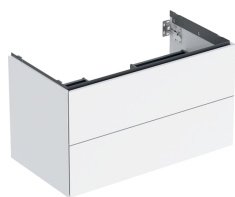

Geberit ONE -alakaappi pesualtaalle, kahdella laatikolla

Esimerkkikuva

Ominaisuudet

- FSC™ C134279 -sertifioitu
- Kiinnitys seinään
- Ylälaatikossa täysin käytettävissä oleva säilytystila
- Kahdella laatikolla
- Push Open -mekanismilla

- Hitaasti sulkeutuva laatikosto
- Kosteudenkestävä
- Toimitetaan esikoottuna

Tekniset tiedot

Materiaali	Lujapuristettu kolmikerroksinen lastulevy
Laatikon maksimikuorma	30 kg

Toimituksen sisältö

- Alakaappi pesualtaalle