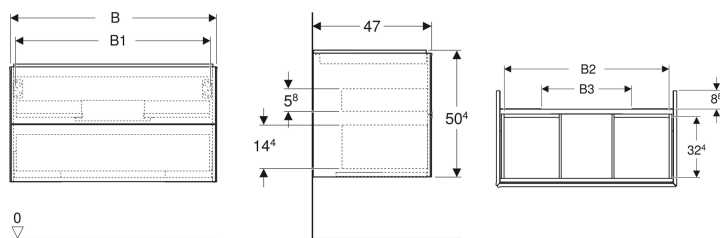

Geberit ONE -alakaappi pesualtaalle, kahdella laatikolla

Ominaisuudet

- FSC™ C134279 -sertifioitu
- Kiinnitys seinään
- Ylälaatikossa täysin käytettävissä oleva säilytystila
- Kahdella laatikolla
- Push Open -mekanismilla

- Hitaasti sulkeutuva laatikosto
- Kosteudenkestävä
- Toimitetaan esikoottuna

Tekniset tiedot

Materiaali	Lujapuristettu kolmikerroksinen lastulevy
Laatikon maksimikuorma	30 kg

Toimituksen sisältö

- Alakaappi pesualtaalle

- Kiinnitystarvikkeet

Tuotenumero	LVI nro.	Mix & Match	Väri / pinta	B	B1	B2	B3	Pesualtaan leveys	H	T
505.261.00.1	6019100	Kyllä	Valkoinen / Pinnoitettu, korkeakiilto	59.2 cm	53.8 cm	51.7 cm	15.2 cm	60 cm	50.4 cm	47 cm
505.261.00.2 *	6019098	Kyllä	Valkoinen / Pinnoitettu, matta	59.2 cm	53.8 cm	51.7 cm	15.2 cm	60 cm	50.4 cm	47 cm
505.261.00.3	6019096	Kyllä	Laava / Pinnoitettu, matta	59.2 cm	53.8 cm	51.7 cm	15.2 cm	60 cm	50.4 cm	47 cm
505.261.00.5	6019092	Kyllä	Tammi / Puukuvioitu melamiini	59.2 cm	53.8 cm	51.7 cm	15.2 cm	60 cm	50.4 cm	47 cm
505.261.00.6 *	6019091	Kyllä	Hikkoripuu / Puukuvioitu melamiini	59.2 cm	53.8 cm	51.7 cm	15.2 cm	60 cm	50.4 cm	47 cm
505.261.00.7 *	6019043	Kyllä	Greige / Pinnoitettu, matta	59.2 cm	53.8 cm	51.7 cm	15.2 cm	60 cm	50.4 cm	47 cm
505.261.00.8 *	6019078	Kyllä	Musta / Pinnoitettu, matta	59.2 cm	53.8 cm	51.7 cm	15.2 cm	60 cm	50.4 cm	47 cm
505.262.00.1	6019041	Kyllä	Valkoinen / Pinnoitettu, korkeakiilto	74 cm	68.6 cm	66.5 cm	30 cm	75 cm	50.4 cm	47 cm
505.262.00.2 *	6019039	Kyllä	Valkoinen / Pinnoitettu, matta	74 cm	68.6 cm	66.5 cm	30 cm	75 cm	50.4 cm	47 cm
505.262.00.3	6019037	Kyllä	Laava / Pinnoitettu, matta	74 cm	68.6 cm	66.5 cm	30 cm	75 cm	50.4 cm	47 cm
505.262.00.5	6019033	Kyllä	Tammi / Puukuvioitu melamiini	74 cm	68.6 cm	66.5 cm	30 cm	75 cm	50.4 cm	47 cm
505.262.00.6 *	6019031	Kyllä	Hikkoripuu / Puukuvioitu melamiini	74 cm	68.6 cm	66.5 cm	30 cm	75 cm	50.4 cm	47 cm
505.262.00.7 *	6019029	Kyllä	Greige / Pinnoitettu, matta	74 cm	68.6 cm	66.5 cm	30 cm	75 cm	50.4 cm	47 cm
505.262.00.8 *	6019076	Kyllä	Musta / Pinnoitettu, matta	74 cm	68.6 cm	66.5 cm	30 cm	75 cm	50.4 cm	47 cm
505.263.00.1	6019027	Kyllä	Valkoinen / Pinnoitettu, korkeakiilto	88.8 cm	83.4 cm	81.3 cm	44.8 cm	90 cm	50.4 cm	47 cm
505.263.00.2 *	6019025	Kyllä	Valkoinen / Pinnoitettu, matta	88.8 cm	83.4 cm	81.3 cm	44.8 cm	90 cm	50.4 cm	47 cm