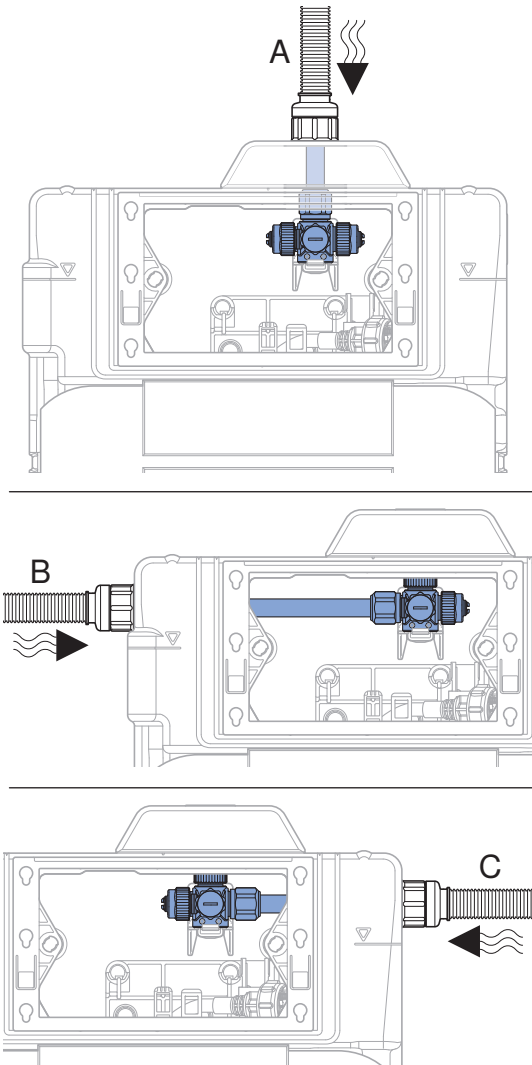

4

i

5

3

✓

✓

Geberit PushFit

4

i

ø 28 mm

8

9

10

11

12

i