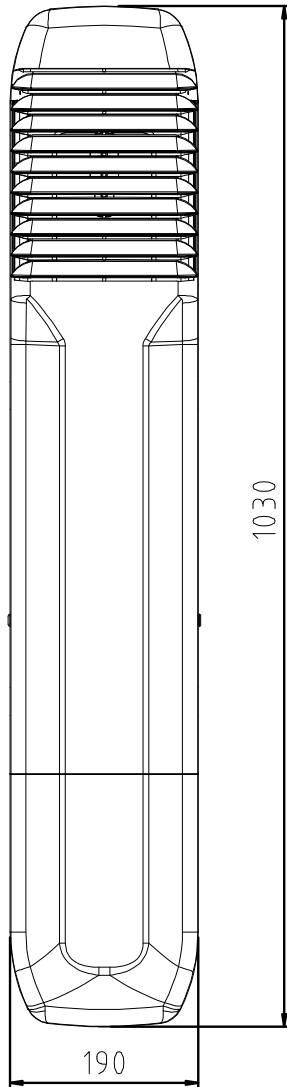

1 2 3 4 5 6 7 8

A

B

C

D

E

F

A

B

C

D

E

F

- VÄRIVAIHTOEHDOT
- 7830080 VAALEANHARMAA
  - 7830081 MUSTA
  - 7830082 HARMAA

	NAME	SIGN.	DATE
DRWIN			
CHKD			
APPVD			
MFG			
QA			

**MX-tuuletuspaalu 160**  
**Päämittakuva**

DWG NO. **140A000035** REVISION **a**

SCALE SHEET OF

1 2 3 4 5 6 7 8