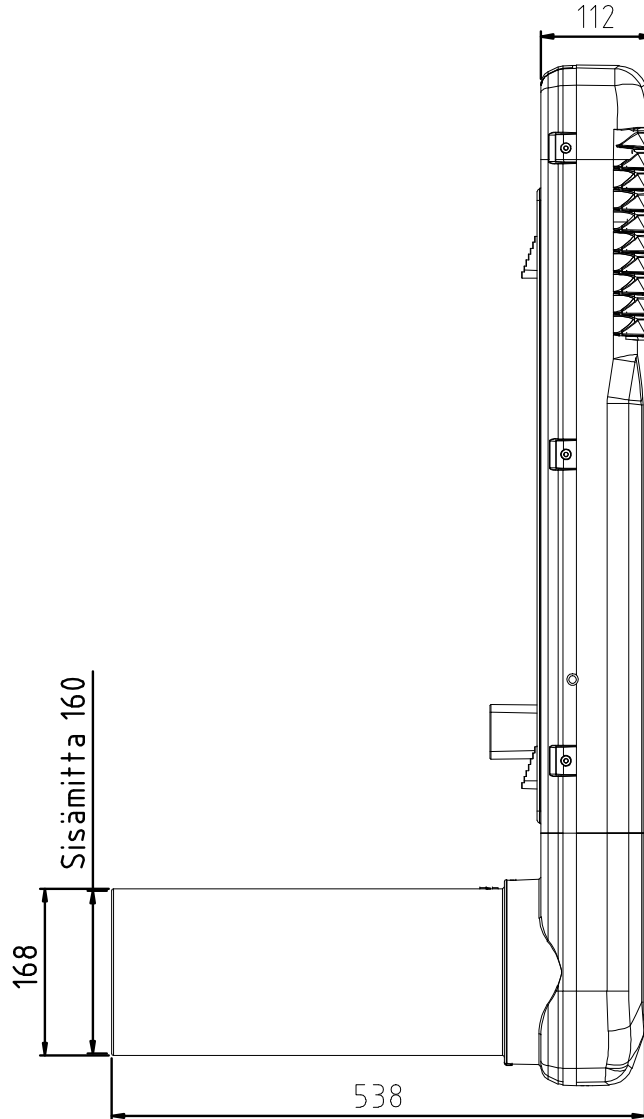

B

C

D

E

F

- VÄRIVAIHTOEHDOT
- 7830080 VAALEANHARMAA
  - 7830081 MUSTA
  - 7830082 HARMAA

	NAME	SIGN.	DATE
DRWIN			
CHKD			
APPVD			
MFG			
QA			

**MX-tuuletuspaalu 160**  
**Päämittakuva**

DWG NO. **140A000035** REVISION **a**

SCALE SHEET OF

1 2 3 4 5 6 7 8