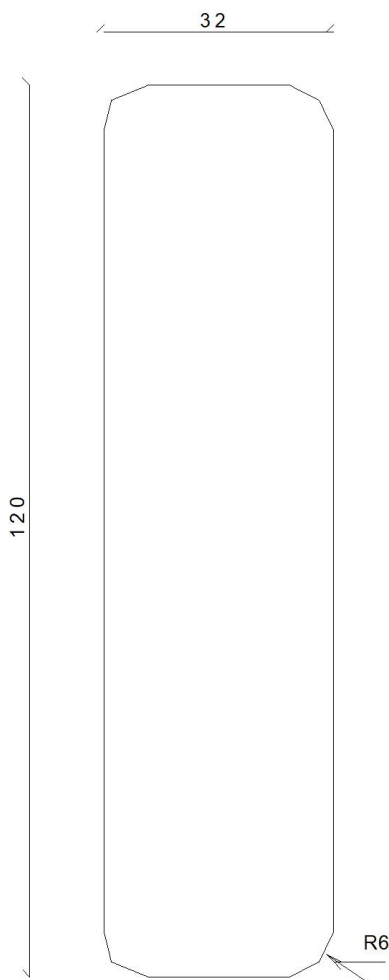

Käsijohde 32v

Tekniset tiedot

Mitat:
32mm x 120mm

max pituus
5100mm

Materiaalit:
Mänty terveoksainen
Koivu

Kaidemallit:
K3
Seinäkäsijohde

Pyydämme huomioimaan, että kuvat ovat Lappiporras Oy:n omaisuutta ja tarkoitettu vain Lappiporras Oy:n ja asiakkaan väliseen porraskaupan hoitoon.