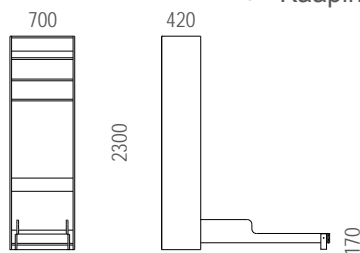

SÄNKYKAAPPI KIIENTEILLÄ TURVALAIDOILLA

- Päiväkotikäyttöön suunniteltu sänkykaappi.
- Sängyissä on kiinteät turvalaidat.
- Tikas lukittuu yläasentoon muodostaen turvalaidan yläsängyn päätyyn.
- Täyttää standardin SFS-EN 1129-1 turvallisuusvaatimukset.