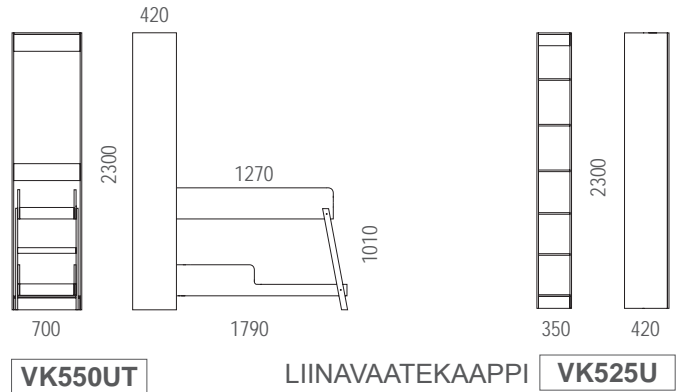

SÄNKYKAAPPI KIIENTEILLÄ TURVALAIDOILLA

- Päiväkotikäyttöön suunniteltu sänkykaappi.
- Sängyissä on kiinteät turvalaidat.
- Tikas lukittuu yläasentoon muodostaen turvalaidan yläsängyn päätyyn.
- Täyttää standardin SFS-EN 1129-1 turvallisuusvaatimukset.

VK536 YHDEN NUKUTTAVA SÄNKYKAAPPI

YHDEN NUKUTTAVA SÄNKYKAAPPI KIIENTEILLÄ TURVALAIDOILLA

- Päiväkotikäyttöön suunniteltu sänkykaappi.
- Sängyssä on kiinteät turvalaidat.
- Kaapin yläosassa säilytystilaa petivaatteille.