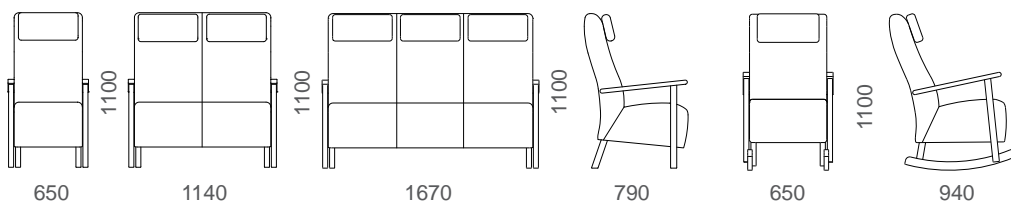

## EEMIL-SOHVA

**EE-1** EEMIL-NOJATUOLI

**EE-2** EEMIL-SOHVA,  
kahden istuttava

**EE-3** EEMIL-SOHVA,  
kolmen istuttava

**EE-4** EEMIL-KEINUTUOLI

Sohvissa ja nojatuoleissa on pitkälle eteen tuodut leveät käsinojat, jotka helpottavat istumista sekä poistumista. Istuinkorkeus on hieman normaalia korkeampi ja pystympi. Tuolissa on kestävä puurunko. Massiivikoivuiset käsinojat ja jalat tuovat tilaan kodikkuutta ja ovat helppohoitoisia. Istuin- ja selkäosa voidaan halutessa varustaa kosteussuojakankaalla. Verhoiluvaihtoehtoja on useita ja ne ovat saatavana myös irrotettavina. Korkeaselkäisessä sohvassa ja nojatuolissa niskatuki sisältyy hintaan. Erikoistilauksesta puuosat saatavana myös tammisena.

## ALIISA-SOHVA

**AL-1** ALIISA-NOJATUOLI

**AL-2** ALIISA-SOHVA,  
kahden istuttava

**AL-3** ALIISA-SOHVA,  
kolmen istuttava

**AL-4** ALIISA-KEINUTUOLI

**AL-5** RAHI

### MATERIAALIT:

Tukeva puurunko, istuinosassa teräsrousitus, vaahtomuovi 50 kg/m<sup>3</sup>, korotetut jalat, istuinkorkeus 480 mm. Lisävarusteena saatavana kosteussuoja istuin ja/ tai selkäosaan sekä irrotettava verhoilu.