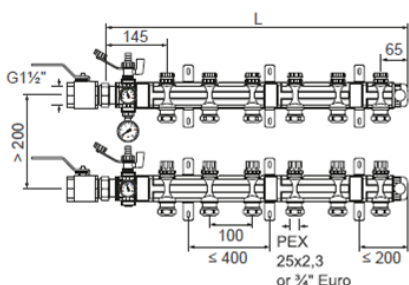

Jakotukki on valmistettu lasikuituvahvisteisesta polyamidista ja se voidaan koota 1-, 2-, tai 3-lähtöisistä osista. Tuotepakkaus sisältää aina sekä meno- että paluujakotukin.

Jokainen putkipiiri voidaan sulkea erikseen. Putkipiirit säädetään menojakotukista. Lisävarusteena on saatavana menoventtiilin korvaava virtausmittari.

Säätölaiteohjattujen piirien paluuventtiilien korkit voidaan korvata Uponor Vario PLUS -toimilaitteilla.

UPONOR Magna -jakotukit

LVI nro	Uponor nro	EAN-koodi	Tuote	paineen-kesto (bar)	Pakkausko 1 (kpl)	Pakkausko 2 (kpl)
2022183	1121532	6414905660377	Jakotukki 1x3/4 EURO	6	1	10
2022186	1121533	6414905660384	Jakotukki 2x3/4 EURO	6	1	90
2022187	1121534	6414905660391	Jakotukki 3x3/4 EURO	6	1	60
2022188	1121535	6414905660407	Jakotukki 1x25	6	1	10
2022189	1121536	6414905660414	Jakotukki 2x25	6	1	90
2022190	1121537	6414905660421	Jakotukki 3x25	6	1	60
2024102	1045815	4021598115972	Perussarja K1	6	1	

🔗	2	3	4	5	6	7	8	9	10	11
L [mm]	310	410	510	610	710	810	910	1010	1110	1210
🔗	12	13	14	15	16	17	18	19	20	
L [mm]	1310	1410	1510	1610	1710	1810	1910	2010	2110	

00000405