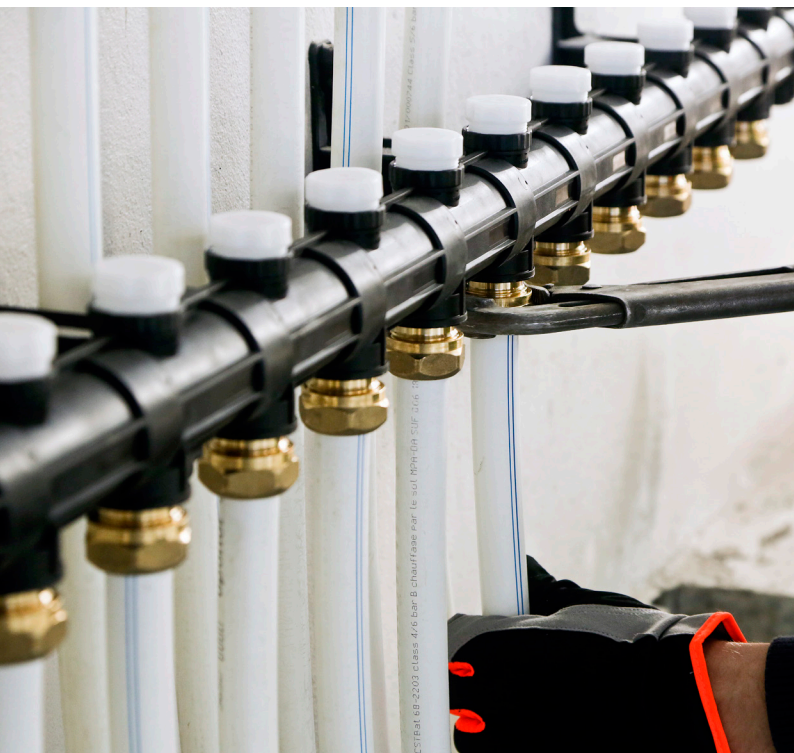

➤ Tuotekortti

Magna-jakotukit

**Luotettava ratkaisu
suuriin kohteisiin ja
lumensulatukseen.**

Uponor Magna -teollisuusjakotukki

Uponor Magna -teollisuusjakotukki on modulaarinen jakotukkijärjestelmä teollisuuskohteisiin, kuten hallien lattialämmityksiin, tai piha-alueiden lumensulatusjärjestelmiin.

Jakotukki on valmistettu lasikuituvahvisteisesta polyamidista ja se voidaan koota 1-, 2-, tai 3-lähtöisistä osista. Tuotepakkaus sisältää aina sekä meno- että paluujakotukin.

Jokainen putkipiiri voidaan sulkea erikseen. Putkipiirit säädetään menojakotukista. Lisävarusteena on saatavana menoventtiilin korvaava virtausmittari.