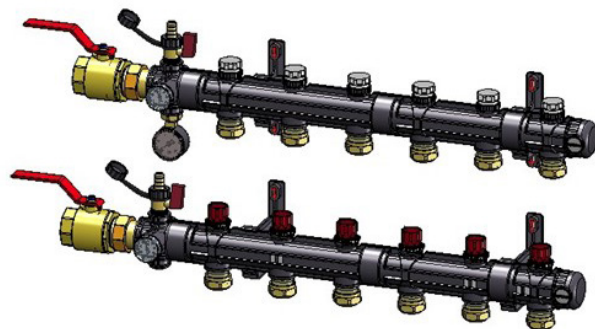

➤ Tuotekortti

Magna-jakotukit

**Luotettava ratkaisu
suuriin kohteisiin ja
lumensulatukseen.**

Uponor Magna -teollisuusjakotukki

Uponor Magna -teollisuusjakotukki on modulaarinen jakotukkijärjestelmä teollisuuskohteisiin, kuten hallien lattialämmityksiin, tai piha-alueiden lumensulatusjärjestelmiin.

Jakotukki on valmistettu lasikuituvahvisteisesta polyamidista ja se voidaan koota 1-, 2-, tai 3-lähtöisistä osista. Tuotepakkaus sisältää aina sekä meno- että paluujakotukin.

Jokainen putkipiiri voidaan sulkea erikseen. Putkipiirit säädetään menojakotukista. Lisävarusteena on saatavana menoventtiilin korvaava virtausmittari.

Säätölaiteohjattujen piirien paluuventtiilien korkit voidaan korvata Uponor Vario PLUS -toimilaitteilla.

UPONOR Magna -jakotukit

LVI nro	Uponor nro	EAN-koodi	Tuote	paineen-kesto (bar)	Pakkausko 1 (kpl)	Pakkausko 2 (kpl)
2022183	1121532	6414905660377	Jakotukki 1x3/4 EURO	6	1	10
2022186	1121533	6414905660384	Jakotukki 2x3/4 EURO	6	1	90
2022187	1121534	6414905660391	Jakotukki 3x3/4 EURO	6	1	60
2022188	1121535	6414905660407	Jakotukki 1x25	6	1	10
2022189	1121536	6414905660414	Jakotukki 2x25	6	1	90
2022190	1121537	6414905660421	Jakotukki 3x25	6	1	60
2024102	1045815	4021598115972	Perussarja K1	6	1	