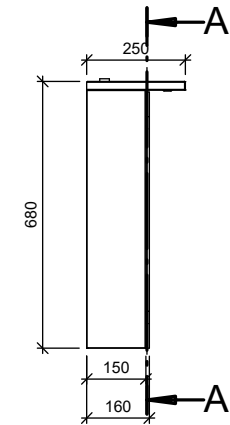

B-B

A-A

Osa	Piirustusnumero Tavaratunnus	Osan tai kokoonpanoryhmän kuvaus	Standardi tai luettelo	Muoto, malli Lajimerkki	Määrä	Laatu	Kpl
Yleistoleranssit		Mittakaava		Tuote Peilikaappi	HIGHLIGHT PEILIKAAPPI		
Massa		1:20		Liittyy	2 OVEA, LEVEYS 700		
Suunn	2020-01-08 JS			Projekti PEILIKAAPIT 17	2-OS PISTORASIA VASEMMALLA		
Tark.				TEMAL OY	Ent.	Uusi	
Hyv.				Tehtaankatu 2 04410 Järvenpää	Puh: 010 217 2300 Fax: 010 217 2301	LPKL700PV	