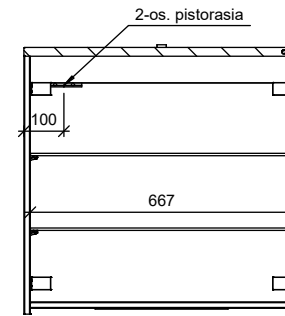

B-B

A-A

Osa	Piirustusnumero Tavaratunnus	Osan tai kokoonpanoryhmän kuvaus	Standardi tai luettelo	Muoto, malli Lajimerkki	Määrä	Laatu	Kpl
Yleistoleranssit		Mittakaava		Tuote Peilikaappi	HIGHLIGHT PEILIKAAPPI		
Massa		1:20		Liittyy	2 OVEA, LEVEYS 700		
Suunn	2020-01-08 JS			Projekti PEILIKAAPIT 17	2-OS PISTORASIA VASEMMALLA		
Tark.				TEMAL OY	Ent.	Uusi	
Hyv.				Tehtaankatu 2 04410 Järvenpää	Puh: 010 217 2300 Fax: 010 217 2301	LPKL700PV	