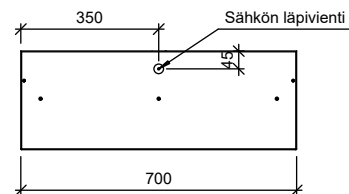

B-B

A-A

Osa	Piirustusnumero Tavaratunnus	Osan tai kokoonpanoryhmän kuvaus	Standardi tai luettelo	Muoto, malli Lajimerkki	Määrä	Laatu	Kpl
Yleistoleranssit		Mittakaava		Tuote Peilikaappi	HIGHLIGHT PEILIKAAPPI		
Massa		1:20		Liittyy	2 OVEA, LEVEYS 700		
Suunn	2020-01-08 JS			Projekti PEILIKAAPIT 17	2-OS PISTORASIA VASEMMALLA		
Tark.				TEMAL OY	Ent.	Uusi	
Hyv.				Tehtaankatu 2 04410 Järvenpää	Puh: 010 217 2300 Fax: 010 217 2301	LPKL700PV	