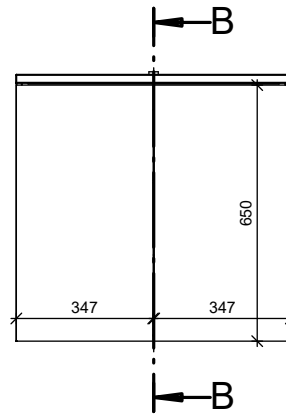

B-B

A-A

Osa	Piirustusnumero Tavaratunnus	Osan tai kokoonpanoryhmän kuvaus	Standardi tai luettelo	Muoto, malli Lajimerkki	Määrä	Laatu	Kpl
Yleistoleranssit		Mittakaava		Tuote Peilikaappi	HIGHLIGHT PEILIKAAPPI		
Massa		1:20		Liittyy	2 OVEA, LEVEYS 700		
Suunn	2020-01-08 JS			Projekti PEILIKAAPIT 17	2-OS PISTORASIA VASEMMALLA		
Tark.				TEMAL OY	Ent.	Uusi	
Hyv.				Tehtaankatu 2 04410 Järvenpää	Puh: 010 217 2300 Fax: 010 217 2301	LPKL700PV	