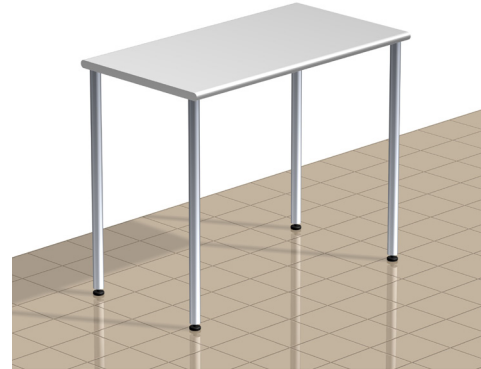

Pesulan kalusteet TTP, TTP RST, TTPP

Työpöytä TTP

- Kosteudenkestävä taivereunainen laminaattipinta
- Varustettu säätöjaloilla

Työpöydät		Leveys	Syvyys	Korkeus
TTP 1000	mm	1000	600	900
TTP 1200	mm	1200	600	900
TTP 1500	mm	1500	600	900
TTP 1650	mm	1650	600	900

Työpöytä TTP RST

- Pöytälevy ruostumatonta terästä
- Varustettu säätöjaloilla
- Voidaan varustaa rutilähyllyllä, TRH

Työpöydät		Leveys	Syvyys	Korkeus
TTP 1000 RST	mm	1000	600	900
TTP 1200 RST	mm	1200	600	900
TTP 1500 RST	mm	1500	600	900
TTP 1650 RST	mm	1650	600	900

Penkki TTPP ja työtuoli Clipper

- Penkit lakattua mäntylautaa
- Penkit varustettu säätöjaloilla

Penkit		Leveys	Syvyys	Korkeus
TTPP 800	mm	800	425	450
TTPP 1000	mm	1000	425	450
TTPP 1200	mm	1200	425	450
TTPP 1500	mm	1500	425	450

Työtuoli Clipper