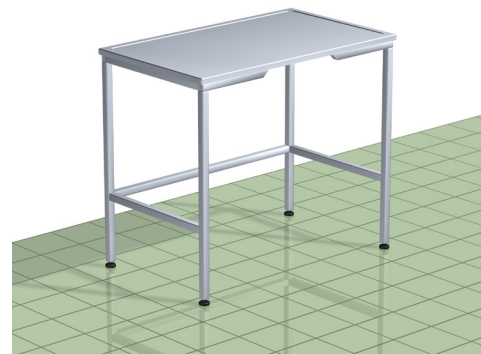

Pesulan kalusteet TTP, TTP RST, TTPP

Työpöytä TTP

- Kosteudenkestävä taivereunainen laminaattipinta
- Varustettu säätöjaloilla

Työpöydät		Leveys	Syvyys	Korkeus
TTP 1000	mm	1000	600	900
TTP 1200	mm	1200	600	900
TTP 1500	mm	1500	600	900
TTP 1650	mm	1650	600	900

Työpöytä TTP RST

- Pöytälevy ruostumatonta terästä
- Varustettu säätöjaloilla
- Voidaan varustaa rutilähyllyllä, TRH

Työpöydät		Leveys	Syvyys	Korkeus
TTP 1000 RST	mm	1000	600	900
TTP 1200 RST	mm	1200	600	900
TTP 1500 RST	mm	1500	600	900
TTP 1650 RST	mm	1650	600	900

Penkki TTPP ja työtuoli Clipper

- Penkit lakattua mäntylautaa
- Penkit varustettu säätöjaloilla

Penkit		Leveys	Syvyys	Korkeus
TTPP 800	mm	800	425	450
TTPP 1000	mm	1000	425	450
TTPP 1200	mm	1200	425	450
TTPP 1500	mm	1500	425	450

Työtuoli Clipper