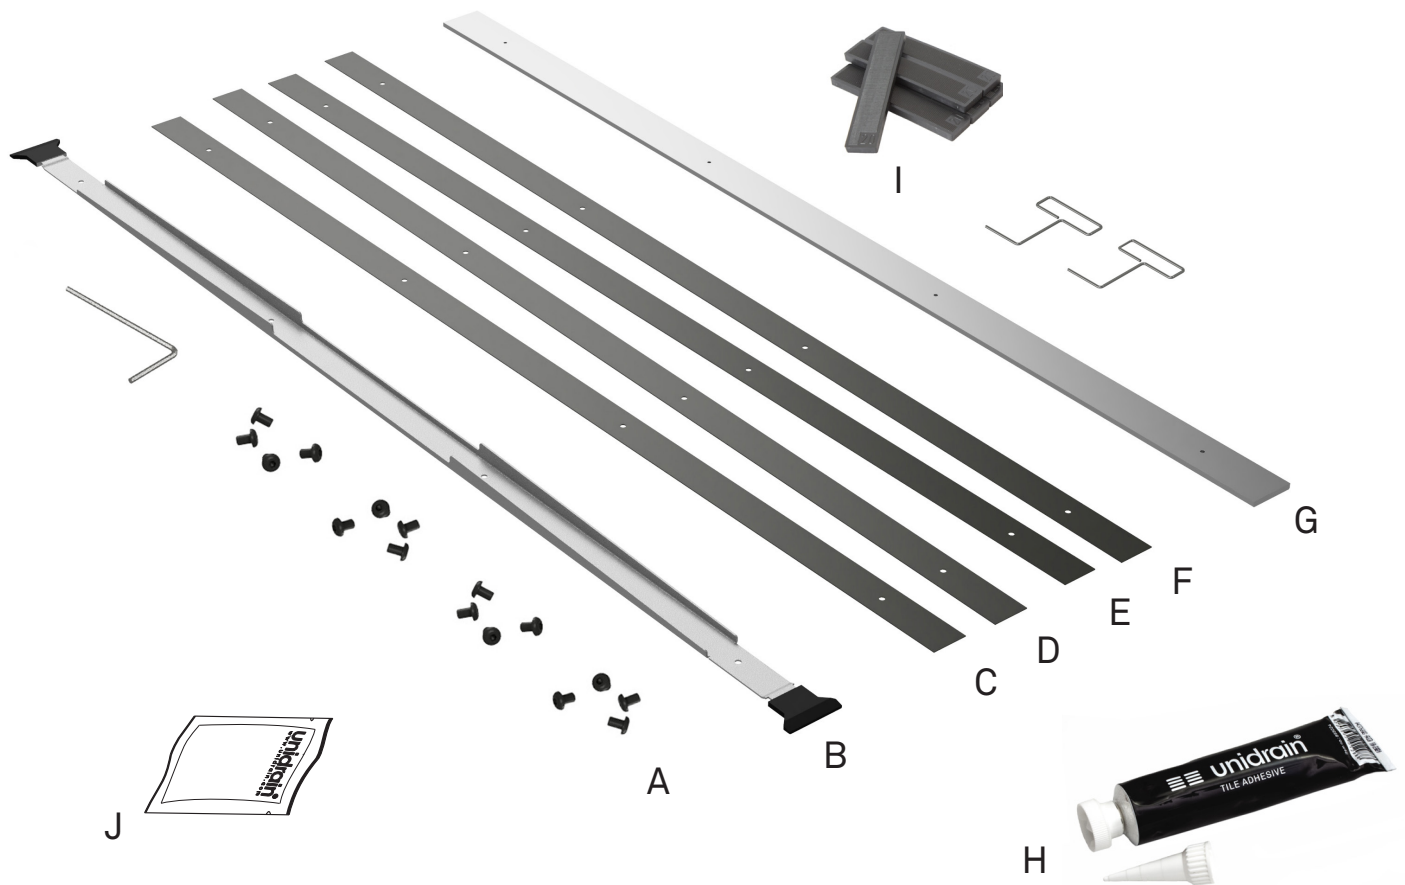

UK

Included in the package

- A Screws
- B Rail
- C Riser 1 mm
- D Riser 2 mm
- E Riser 3 mm
- F Riser 5 mm
- G Custom base
- H Grab adhesives
- I Spacers 6 mm
- J Rengøringsserviet

DK

Inkluderet i pakken

- A Skruer
- B Stel
- C Forhøjerstykke 1 mm
- D Forhøjerstykke 2 mm
- E Forhøjerstykke 3 mm
- F Forhøjerstykke 5 mm
- G Custombase
- H Montagelim
- I Afstandsklodser 6 mm
- J Cleaning wipe

SE

Ingår i paketen

- A Skruv
- B Styrskena
- C Förhöjning 1 mm
- D Förhöjning 2 mm
- E Förhöjning 3 mm
- F Förhöjning 5 mm
- G Basplatta
- H Montage Lim
- I Distansklössar 6 mm
- J Rengörningsduk

NO

Inkludert i pakken

- A Skruer
- B Sokkel
- C Forhøyningsstykke 1 mm
- D Forhøyningsstykke 2 mm
- E Forhøyningsstykke 3 mm
- F Forhøyningsstykke 5 mm
- G Custombase
- H Montasjelim
- I Avstandsklosser 6 mm
- J Rengjøringstørke

DE

Im Paket enthalten

- A Schrauben
- B Gestell
- C Erhöhungsset 1 mm
- D Erhöhungsset 2 mm
- E Erhöhungsset 3 mm
- F Erhöhungsset 5 mm
- G Custom Trägeplatte
- H Kontaktkleber
- I Abstandsklötze 6 mm
- J Reinigungstuch

CZ

Zahrnuto v balíčku

- A Šrouby
- B Konzola
- C Zvyšovací kus 1 mm
- D Zvyšovací kus 2 mm
- E Zvyšovací kus 3 mm
- F Zvyšovací kus 5 mm
- G Základní deska Custom
- H Lepidlo
- I Distanční podložky 6 mm
- J Čisticí ubrousek

FI

Pakkaukseen sisältyvät

- A Ruuvit
- B Runko
- C Korotuspala 1 mm
- D Korotuspala 2 mm
- E Korotuspala 3 mm
- F Korotuspala 5 mm
- G Custom-laatoitusalususta
- H Asennusliima
- I Välikkeet 6 mm
- J Puhdistusliina