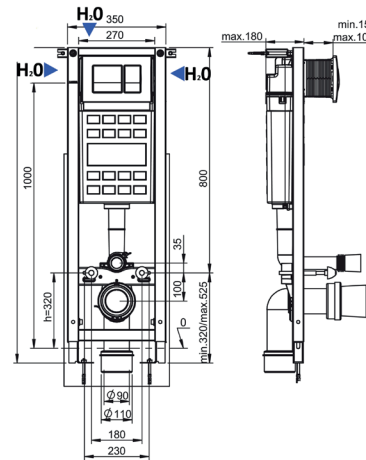

Mittakuvat

FIX-505

Mini Duplo, kapea malli

FIX-800, matala malli

FIX-540 Slim, ohut malli

Mini Duplo, kulmamalli

Mittakuvat

Mini Duplo, pesukoneen poistoyhde