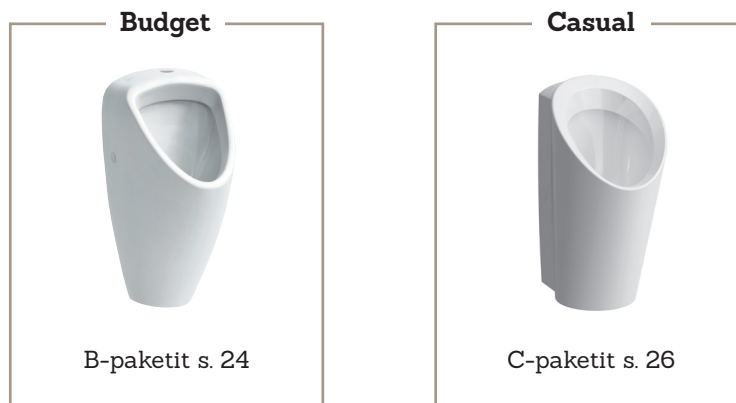

Urinaaliratkaisut

Seuraaville sivuille on koottu runsas valikoima laadukkaita urinaaliratkaisuja. Valmiiden ratkaisuiden avulla voit nopeuttaa ja sujuvoittaa työtäsi, sillä niiden joukosta on helppo poimia erilaisiin kohteisiin ja vaatimuksiin sopivat tuotteet.

Huomaathan, että paikallisista olosuhteista on varmistuttava uudis- ja saneerauskohteissa, jotta toimiva kokonaisuus toteutuu. Lisäksi vesi- ja viemäriratkaisut on huomioitava. Valikoimassa on myös Casual-malliston vedetön urinaali, jossa vesihuuhtelua ei tarvita.

Urinaalielementilliset paketit sisältävät infrapunakytkimellä varustetun huuhteluvarustuksen, mutta muut paketit eivät sisällä huuhteluventtiiliä.

Kätevät urinaalipaketit

Urinaalipaketit on jaoteltu muotoilun ja hintaluokan mukaan kahteen mallistoon: Budget-tason paketteihin sekä Casual-tason paketteihin.

Miksi valita urinaalipaketti?

- Urinaalipaketit on rakennettu siten, että kaikki välttämättömät tarvikkeet ja osat sisältyvät kokonaisuuteen.
- Valikoimassa on sekä seinä- että lattiaviemärointiin sopivia malleja. Seinäviemärointi helpottaa urinaalin alle jäävän tilan puhtaanapitoa.
- Vesiliitokset ja niiden sijainnit on mainittu paketissa.
- Urinaalipaketit, jotka sisältävät elementin, sisältävät myös huuhteluventtiilin. Muut paketit toimitetaan ilman huuhteluventtiileitä.
- Lisävarusteena on saatavana yksityisyyttä tuova, urinaalien väliin asennettava seinäke, jolla urinaalit voidaan erottaa toisistaan.

Nerokas vedetön urinaali

- Vedetön urinaali ei tarvitse nimensä mukaisesti lainkaan huuhteluvettä, joten se on ekologinen valinta.
- Linjakkaan muotoilunsa ansiosta urinaali on helppo pitää puhtaana.
- Vedetön urinaali ei päästä tilaan epämiellyttäviä hajuja, sillä neste virtaa viemäriin hajulukon patruunan läpi. Hajulukon patruuna kestää n. 6 000–8 000 käyttökertaa, jonka jälkeen patruuna vaihdetaan uuteen.