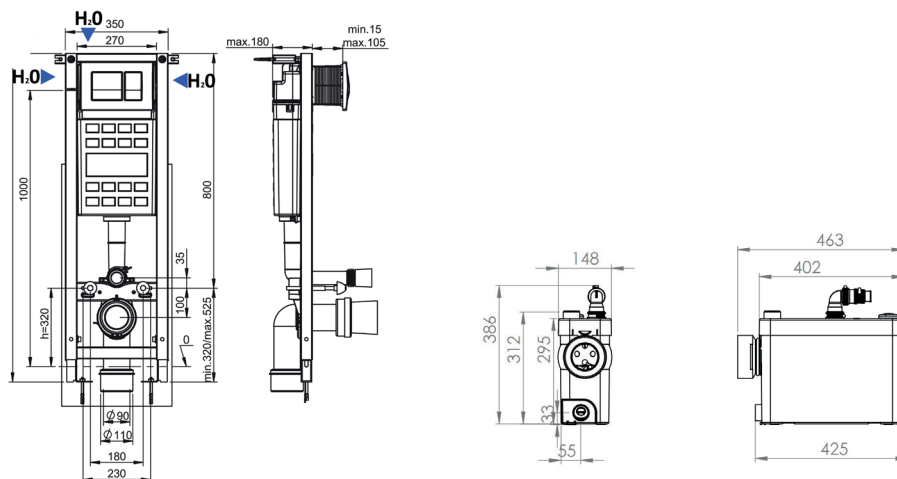

Mini Duplo, silppuripumppu