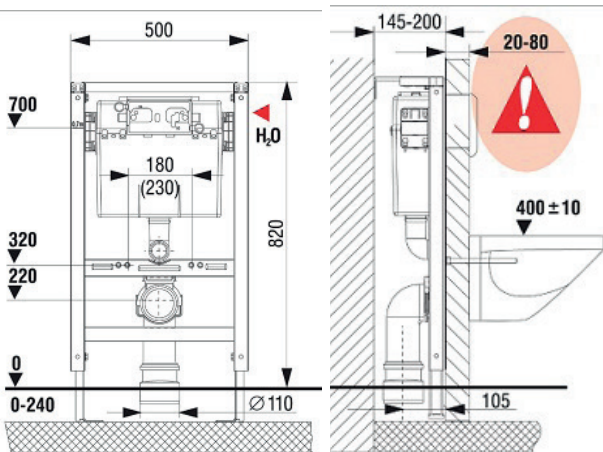

Mittakuvat

FIX-505

Mini Duplo, kapea malli

FIX-800, matala malli

FIX-540 Slim, ohut malli

Mini Duplo, kulmamalli

Mittakuvat

Mini Duplo, pesukoneen poistoyhde