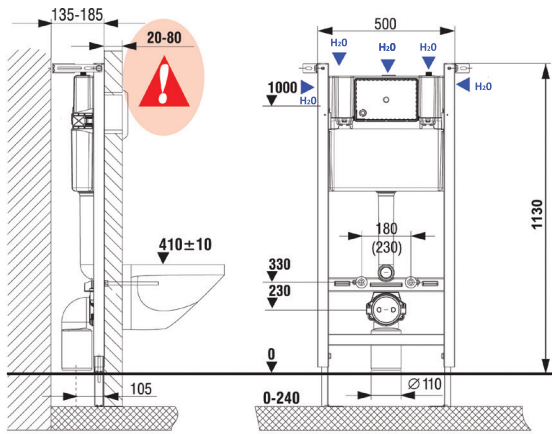

Mittakuvat

FIX-505

Mini Duplo, kapea malli

FIX-800, matala malli

FIX-540 Slim, ohut malli

Mini Duplo, kulmamalli

Mittakuvat

Mini Duplo, pesukoneen poistoyhde