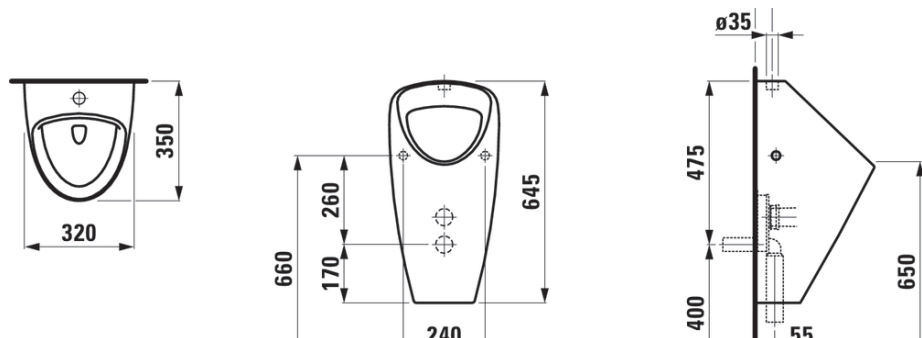

Mittakuvat

Urinaalipaketti B1