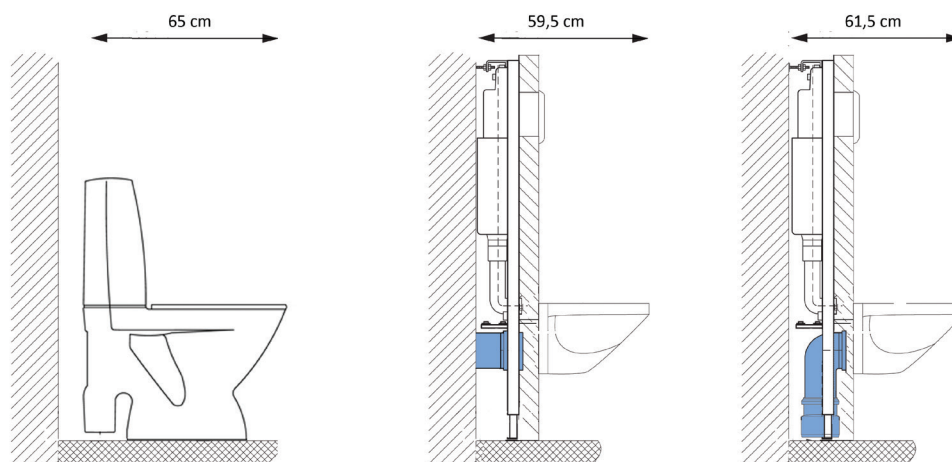

Miksi valita seinä-wc?

- Seinä-wc:n ja perinteisen lattialle asennettavan wc-istuimen erot ovat vähäiset. Kiinnitystä lukuun ottamatta toimintaperiaate ja huollettavuus ovat samankaltaiset.
- Remontin yhteydessä asennettu seinä-wc mahtuu samaan tai jopa pienempään tilaan kuin perinteinen wc-istuin.

- Seinä-wc voidaan asentaa suoraan perinteisen wc-istuimen tilalle, jolloin viemärin paikkaa ei tarvitse siirtää. Istuimen syvyys pysyy ennallaan tai jopa pienenee.
- Seinä-wc:tä ei tarvitse kiinnittää täsmälleen viemärin kohdalle, kuten perinteinen wc-istuin on asennettava. Sitä voidaan liikuttaa sivuttaissuunnassa useita metrejä, sillä viemärikulma kääntyy portaattomasti oikealle ja vasemmalle.
- Syvyys säädetään viemärin etäisyyden mukaan. Perinteisen wc-istuimen säiliön ja takaseinän väliin jää rako, mutta seinä-wc:n rako on piilossa koteloinnin sisällä.
- Asennuselementti kiinnitetään seinään. Lattiaan ei tehdä yhtään reikää.
- Seinään kohdistuva rasite on hyvin pieni, koska elementti tuetaan lattiaa vasten. Kevytrakenteisen seinän eteen asennettaessa riittää, että kiinnikkeiden kohdalla on tuennat. Tuennat voidaan tehdä myös jälkikäteen. Yläkiinnikkeiden taakse seinää vasten laitetaan tuki, joka ruuvataan pystyrankoihin kiinni.
- Kaikki koneiston huoltotoimenpiteet suoritetaan huuhtelupainikkeen takaa, joten kotelointia ei tarvitse purkaa. Säiliön sisällä on sulkuventtiili huoltotöitä varten. Koneiston osat saadaan ulos painikeaukosta ilman työkaluja. Viemäriin päästään käsiksi irrottamalla wc-istuin seinästä, mikä on helppo ja nopea toimenpide.
- Seinä-wc:n huolto on yhtä vaivatonta kuin lattialle asennettavan wc-istuimen huolto. Koneiston osat ovat samankaltaisia.
- Seinä-wc:n vesiliitos tehdään lattialle asennettavista istuimista poiketen säiliön sisäpuolelle. Vuodon ilmaantuessa vesi valuu hallitusti säiliöön ja sieltä ylivuotoputken kautta wc-istuimeen. Perinteisestä wc-istuimesta poiketen vuotavan liitoksen vedet eivät valu lattialle, joten seinä-wc on turvallinen asentaa myös tilaan, jossa ei ole lattiakaivoa.
- Seinä-wc:n puhdistus on nopeampaa ja helpompaa kuin perinteisen wc-istuimen. Istuimen saa myös puhdistettua perusteellisemmin, mikä parantaa hygieenisyyttä niin kotona kuin esim. sairaaloissa. Nopeamman puhdistettavuuden ansiosta julkisten tilojen siivouskulut pienenevät, ja julkisissa tiloissa seinä-wc säästääkin itsensä takaisin jo 1–2 vuodessa.
- Suojassa oleva huuhtelukoneisto ei ole alttiina ilkevallalle tai tahattomalle rikkoutumiselle. Julkisissa tiloissa seinä-wc onkin pitkäikäisempi kuin perinteinen lattialle asennettava wc-istuin.
- Lähes kaikissa huuhtelukoneistoissamme on iso ja pieni huuhtelu. Osaan malleista voidaan kuitenkin asentaa myös yksitoiminen huuhtelupainike. Huuhtelumäärät ovat säädettävissä.
- Ehjää asennuselementtiä ei ole aina tarpeellista uusia remontoitaessa. Usein riittää, että vaihdetaan vain istuinposliini ja huuhtelupainike.
- Useimmat asennuselementit voidaan varustaa liikuntarajoitteisten tarpeille sopiviksi.
- Asennusvaiheessa voidaan myös ennakoita mahdollisia myöhemmin tulevia lisätarpeita. Asennuselementtihimme voi lisätä tarvittavat tuennat jälkikäteen asennettaville tukikaiteille sekä pidemmälle ja korotetulle wc-istuimelle. Tuennat eivät näy päällepäin.