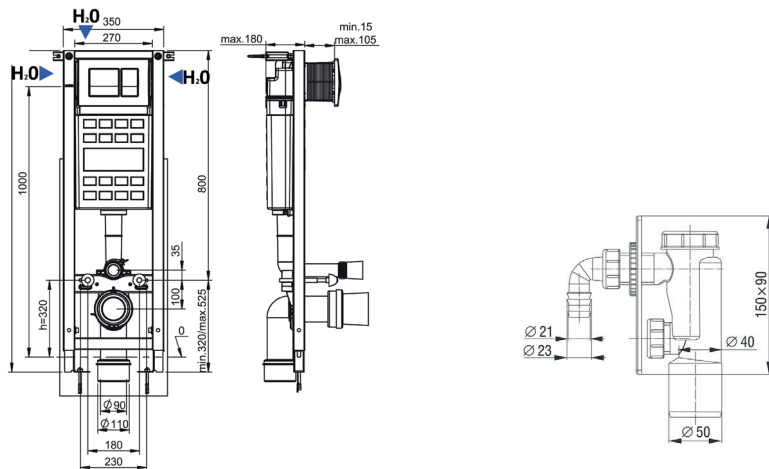

Mittakuvat

FIX-505

Mini Duplo, kapea malli

FIX-800, matala malli

FIX-540 Slim, ohut malli

Mini Duplo, kulmamalli

Mittakuvat

Mini Duplo, pesukoneen poistoyhde