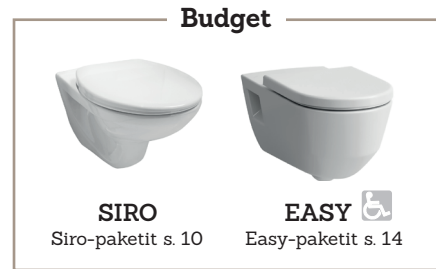

Kätevät seinä-wc-paketit

Seinä-wc-paketit on jaoteltu wc-istuimen muotoilun ja hintaluokan mukaan neljään mallistoon: Peak, Arki, Siro ja Easy. Valitse ensin sopiva mallisto ja sitten haluamasi istuimen, huuhteluelementin, kannen ja painikkeen yhdistelmä.