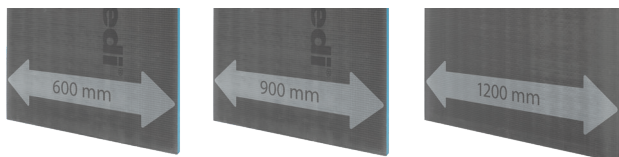

Wc-elementin kotelointi

WEDI RAKENNUSLEVY
20 MM
KOKO 2500X600X20 MM
W01000020

WEDI RAKENNUSLEVY XL
20 MM
KOKO 2500X900X20 MM
W010000920

WEDI RAKENNUSLEVY XXL
20 MM
KOKO 2500X1200X20 MM
W010001220

Seinä-wc-elementin kotelointi wedi-levyllä:

- Seinä-wc-elementit koteloidaan märkätiloihin hyvin soveltuvilla, 20 mm paksuilla wedi-rakennuslevyllä.
- Wedi-levy on saatavilla eri leveysissä, joista valitaan rakennettavan kotelon koon perusteella kohteeseen parhaiten soveltuva vaihtoehto.
- Wedi-levyyn työstetään tarvittavat läpivientireiät elementin mukana toimitettavan sabluunan avulla.
- Wedi-levyt kiinnitetään elementtiin wedi 610 -liimamassalla ja kotelo voidaan tarvittaessa jatkaa normaalin rankarakentamisen tapaan.
- Wedi-levyllä koteloitu elementti on valmis laatoitettavaksi normaaliin tapaan.