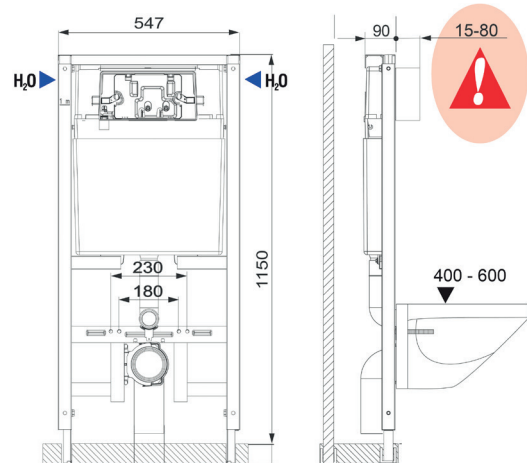

Mittakuvat

FIX-505

Mini Duplo, kapea malli

FIX-800, matala malli

FIX-540 Slim, ohut malli

Mini Duplo, kulmamalli

Mittakuvat

Mini Duplo, pesukoneen poistoyhde