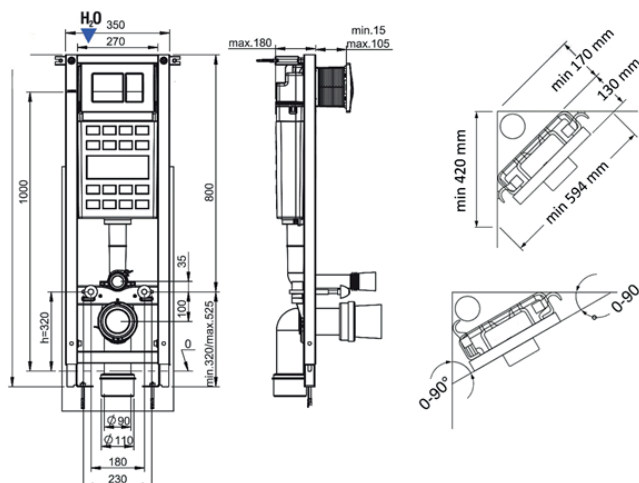

Mittakuvat

FIX-505

Mini Duplo, kapea malli

FIX-800, matala malli

FIX-540 Slim, ohut malli

Mini Duplo, kulmamalli

Mittakuvat

Mini Duplo, pesukoneen poistoyhde