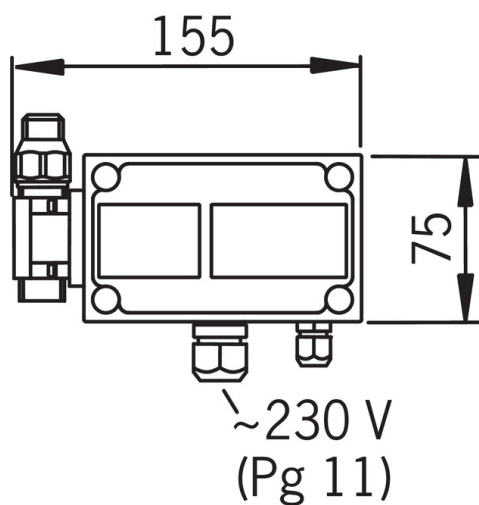

Ohjelmistoasetukset

Automaattinen huuhtelu	24 h (off/1 - 255 h)
------------------------	-----------------------------

Elektroniikan tiedot

Sähköliitäntä	230 VAC
Liitäntäkaapeli	6 m

Määräykset

EU Direktiivit	C E 2014/30/EU, 2014/35/EU, 2011/65/EU
EN standardi	EN 15091
Suojausluokka	IP 67 / transformer IP 40