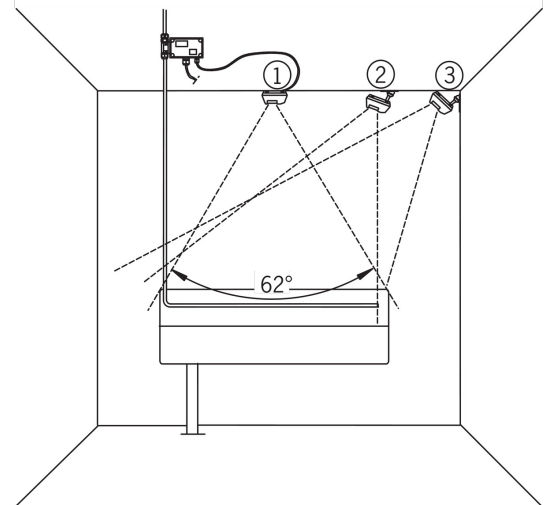

Ohjelmistoasetukset

Automaattinen huuhtelu	24 h (off/1 - 255 h)
------------------------	-----------------------------

Elektroniikan tiedot

Sähköliitäntä	230 VAC
Liitäntäkaapeli	6 m

Määräykset

EU Direktiivit	C E 2014/30/EU, 2014/35/EU, 2011/65/EU
EN standardi	EN 15091
Suojausluokka	IP 67 / transformer IP 40