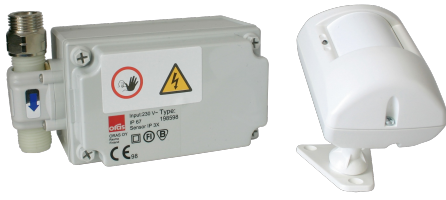

EAN: 6414150039713
LVI: 6416360
static.oras.com/6575

Kosketusvapaa urinaalikourun huuhtelulaite, jossa on infrapunatunnistin. Kiinteä sähköliitäntä 230 V.

Saavuttaessa tunnustusalueelle infrapunatunnistin reagoi ja huuhtelu alkaa säädetyin ajan kuluttua. Virtaaman rajoitus 0.2 l/s voidaan poistaa niin, että virtaama määrä nousee. Huuhtelulaitteessa on roskasihti.

- Julkiset ja puolijulkiset tilat
- Kosketusvapaa, Sähkökytkentä virtalähteen kautta
- Kattoasennus
- Roskasiivilät
- Infrapuna-sensori, Magneettiventtiili, Sisältää virtalähteen
- Huuhtelu aika: 10 s (1 - 30 s) Huuhteluvuive: 60 s (0 - 255 s)