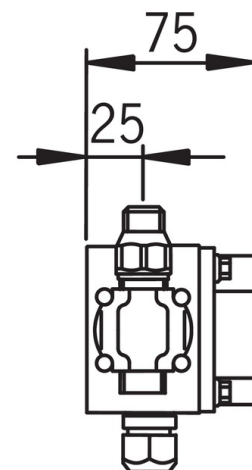

Ohjelmistoasetukset

Automaattinen huuhtelu	24 h (off/1 - 255 h)
------------------------	-----------------------------

Elektroniikan tiedot

Sähköliitäntä	230 VAC
Liitäntäkaapeli	6 m

Määräykset

EU Direktiivit	C E 2014/30/EU, 2014/35/EU, 2011/65/EU
EN standardi	EN 15091
Suojausluokka	IP 67 / transformer IP 40