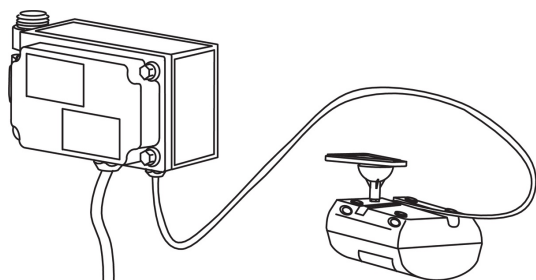

Ohjelmistoasetukset

Automaattinen huuhtelu	24 h (off/1 - 255 h)
------------------------	-----------------------------

Elektroniikan tiedot

Sähköliitäntä	230 VAC
Liitäntäkaapeli	6 m

Määräykset

EU Direktiivit	C E 2014/30/EU, 2014/35/EU, 2011/65/EU
EN standardi	EN 15091
Suojausluokka	IP 67 / transformer IP 40