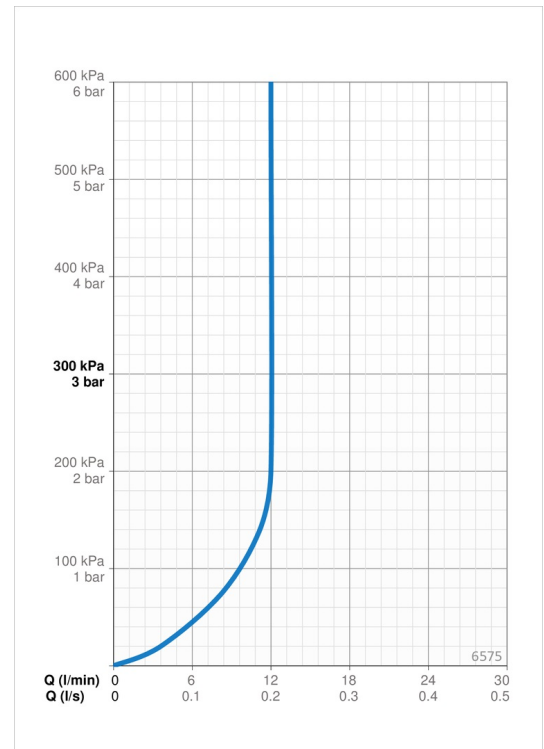

Määräykset

EU Direktiivit	C E 2014/30/EU, 2014/35/EU, 2011/65/EU
EN standardi	EN 15091
Suojausluokka	IP 67 / transformer IP 40