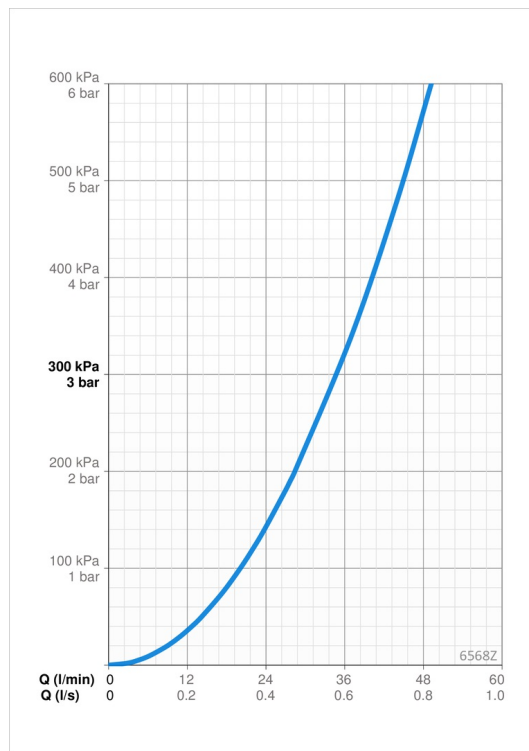

Hyväksynät ja Deklaraatiot

STF sertifikaatti	EUF129-22000144-TH3
UN38.3	UN38-3 Maxell 2CR5