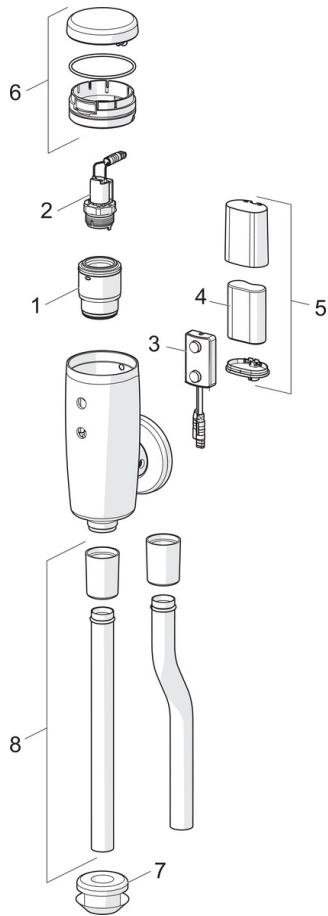

Tekniset tiedot

Virtaamatiedot

Virtaama 300 kPa	0.58 l/s
Painehäviö virtaamalla (0.2 l/s)	40 kPa

Tekniset ominaisuudet

Lämmin vesi	max. +70°C
Käyttöpaine	50 - 1000 kPa
Liitäntäkoko	G3/4
Projektio	81 mm
Materiaali	Messinki

Määräykset

EU Direktiivit	C E 2014/53/EU, 2011/65/EU
EN standardi	EN 15091
Suojaluokka	IP 55

Hyväksynät ja Deklaraatiot

STF sertifikaatti	EUF129-22000144-TH3
UN38.3	UN38-3 Maxell 2CR5

Varaosat

SP6567

	Nimi	Koodi	LVI
01	Kalvopesä	199297V	6422184
02	Pilottiventtiili, 6 V	199225V	6422180
03	Sensori, 6/9/12 V Bluetooth	1002253V	6420727
03	Sensori, 6 V Lopetettu	199238V	6422182
04	Litiumparisto, 2CR5 6 V	198330	6422030
05	Paristokotelo	199438V	6422190
06	Hattu, 6567, 6568, 6567Z, 6568Z	199229V	6422181
07	Läpivientikappale	198534V	6422162
08	Huuhteluputki, 6567, 6567Z	199228V	6413077
08	Huuhteluputki, 6568, 6568Z	199441V	6413078