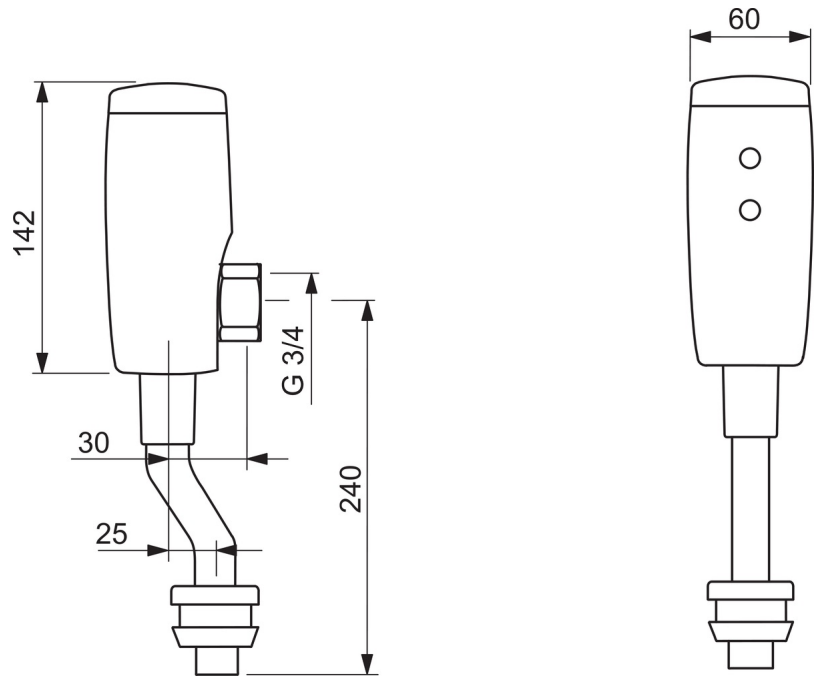

Tekniset tiedot

Virtaamatiedot

Virtaama 300 kPa	0.58 l/s
Painehäviö virtaamalla (0.2 l/s)	40 kPa

Tekniset ominaisuudet

Lämmin vesi	max. +70°C
Käyttöpaine	50 - 1000 kPa
Liitäntäkoko	G3/4
Projektio	81 mm
Materiaali	Messinki

Määräykset

EU Direktiivit	C E 2014/53/EU, 2011/65/EU
EN standardi	EN 15091
Suojaluokka	IP 55

Hyväksynät ja Deklaraatiot

STF sertifikaatti	EUF129-22000144-TH3
UN38.3	UN38-3 Maxell 2CR5

Varaosat

SP6567

	Nimi	Koodi	LVI
01	Kalvopesä	199297V	6422184
02	Pilottiventtiili, 6 V	199225V	6422180
03	Sensori, 6/9/12 V Bluetooth	1002253V	6420727
03	Sensori, 6 V Lopetettu	199238V	6422182
04	Litiumparisto, 2CR5 6 V	198330	6422030
05	Paristokotelo	199438V	6422190
06	Hattu, 6567, 6568, 6567Z, 6568Z	199229V	6422181
07	Läpivientikappale	198534V	6422162
08	Huuhteluputki, 6567, 6567Z	199228V	6413077
08	Huuhteluputki, 6568, 6568Z	199441V	6413078