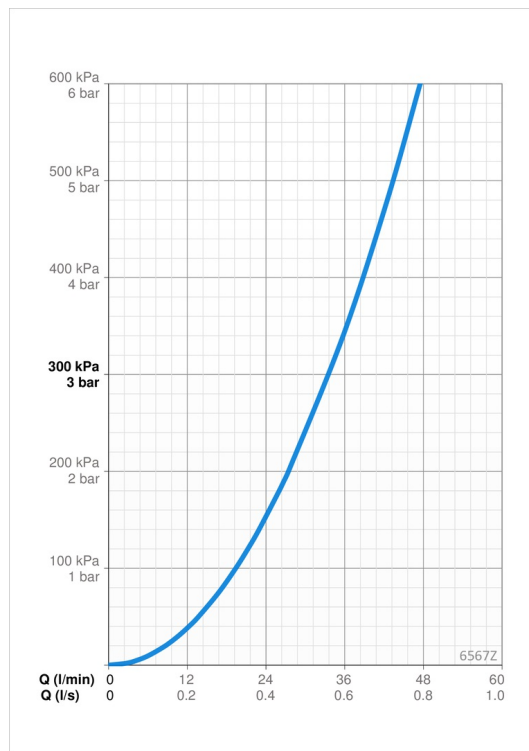

Hyväksynnät ja Deklaraatiot

STF sertifikaatti	EUF129-22000144-TH3
UN38.3	UN38-3 Maxell 2CR5