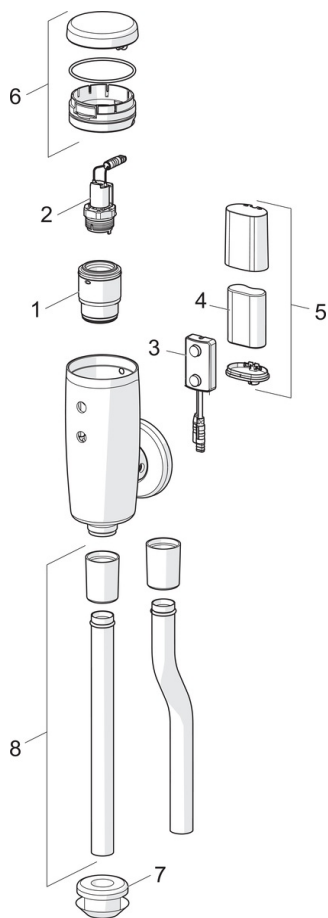

Tekniset tiedot

Virtaamatiedot

Virtaama 300 kPa	0.56 l/s
Painehäviö virtaamalla (0.2 l/s)	40 kPa

Tekniset ominaisuudet

Lämmin vesi	max. +70°C
Käyttöpaine	50 - 1000 kPa
Liitäntäkoko	G 1/2
Projektio	81 mm
Materiaali	Messinki

Määräykset

EU Direktiivit	C E 2014/53/EU, 2011/65/EU
EN standardi	EN 15091
Suojaluokka	IP 55

Hyväksynnät ja Deklaraatiot

STF sertifikaatti	EUF129-22000144-TH3
UN38.3	UN38-3 Maxell 2CR5

Varaosat

SP6567

	Nimi	Koodi	LVI
01	Kalvopesä	199297V	6422184
02	Pilottiventtiili, 6 V	199225V	6422180
03	Sensori, 6/9/12 V Bluetooth	1002253V	6420727
03	Sensori, 6 V Lopetettu	199238V	6422182
04	Litiumparisto, 2CR5 6 V	198330	6422030
05	Paristokotelo	199438V	6422190
06	Hattu, 6567, 6568, 6567Z, 6568Z	199229V	6422181
07	Läpivientikappale	198534V	6422162
08	Huuhteluputki, 6567, 6567Z	199228V	6413077
08	Huuhteluputki, 6568, 6568Z	199441V	6413078