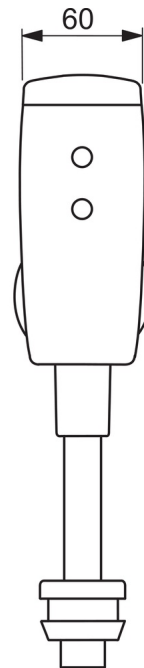

Varaosat

SP6567

	Nimi	Koodi	LVI
01	Kalvopesä	199297V	6422184
02	Pilottiventtiili, 6 V	199225V	6422180
03	Sensori, 6/9/12 V Bluetooth	1002253V	6420727
03	Sensori, 6 V Lopetettu	199238V	6422182
04	Litiumparisto, 2CR5 6 V	198330	6422030
05	Paristokotelo	199438V	6422190
06	Hattu, 6567, 6568, 6567Z, 6568Z	199229V	6422181
07	Läpivientikappale	198534V	6422162
08	Huuhteluputki, 6567, 6567Z	199228V	6413077
08	Huuhteluputki, 6568, 6568Z	199441V	6413078