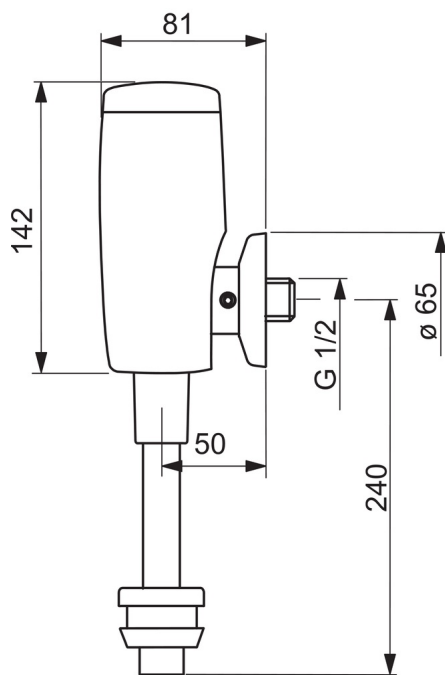

Tekniset tiedot

Virtaamatiedot

Virtaama 300 kPa	0.56 l/s
Painehäviö virtaamalla (0.2 l/s)	40 kPa

Tekniset ominaisuudet

Lämmin vesi	max. +70°C
Käyttöpaine	50 - 1000 kPa
Liitäntäkoko	G 1/2
Projektio	81 mm
Materiaali	Messinki

Määräykset

EU Direktiivit	C E 2014/53/EU, 2011/65/EU
EN standardi	EN 15091
Suojaluokka	IP 55

Hyväksynnät ja Deklaraatiot

STF sertifikaatti	EUF129-22000144-TH3
UN38.3	UN38-3 Maxell 2CR5

Varaosat

SP6567

	Nimi	Koodi	LVI
01	Kalvopesä	199297V	6422184
02	Pilottiventtiili, 6 V	199225V	6422180
03	Sensori, 6/9/12 V Bluetooth	1002253V	6420727
03	Sensori, 6 V Lopetettu	199238V	6422182
04	Litiumparisto, 2CR5 6 V	198330	6422030
05	Paristokotelo	199438V	6422190
06	Hattu, 6567, 6568, 6567Z, 6568Z	199229V	6422181
07	Läpivientikappale	198534V	6422162
08	Huuhteluputki, 6567, 6567Z	199228V	6413077
08	Huuhteluputki, 6568, 6568Z	199441V	6413078