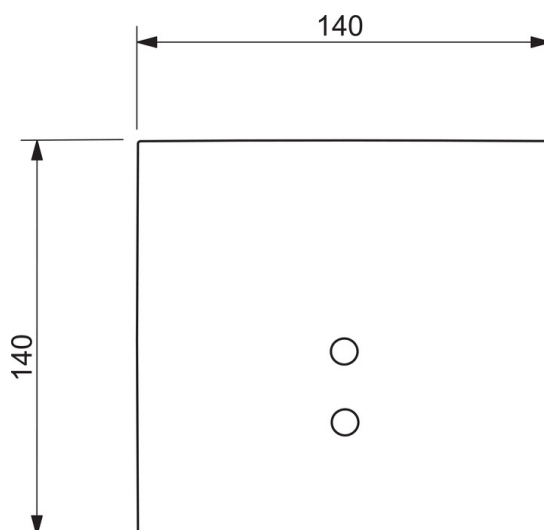

Määräykset

EU Direktiivit	CE 2014/53/EU, 2011/65/EU
EN standardi	EN 15091
Suojausluokka	IP 55