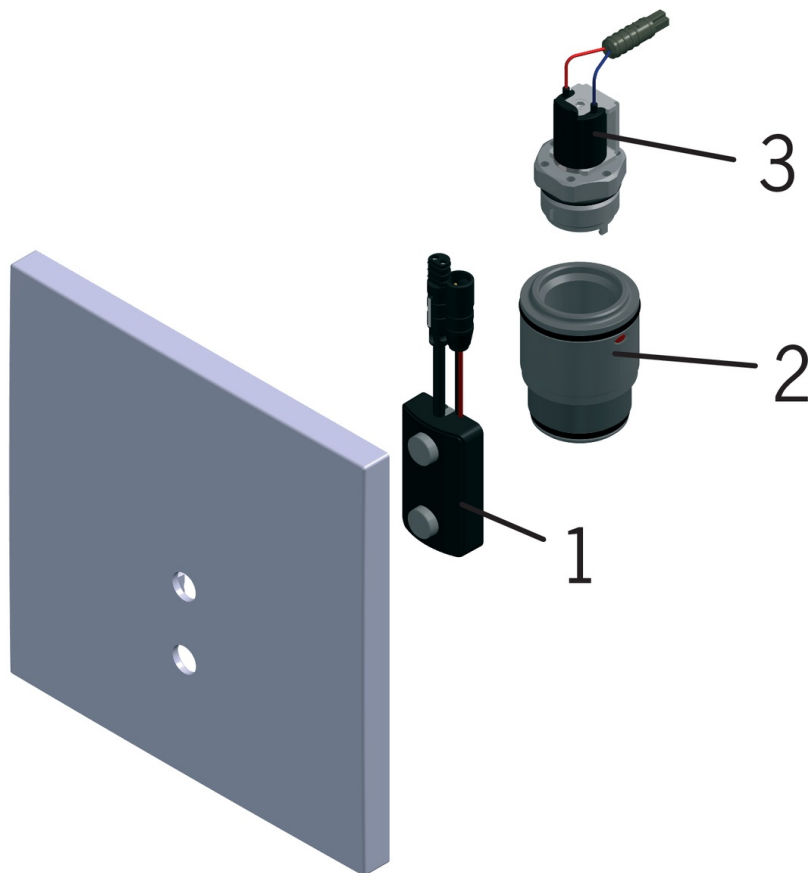

SP6507C

	Nimi	Koodi	LVI
01	Sensori, 6/9/12 V Bluetooth	1002253V	6420727
01	Sensori, 12 V Lopetettu	600257V	6420538
02	Kalvopesä	199297V	6422184
03	Pilottiventtiili, 6 V	199225V	6422180