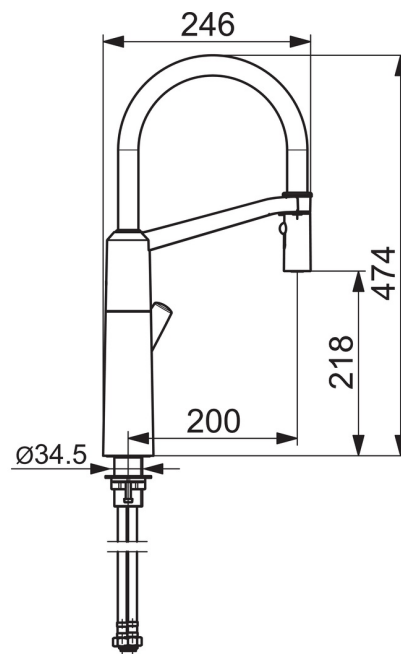

Varaosat

SP2739F

Nimi	Koodi	LVI
01 Korkea juoksuputki	1002660V	6510213
02 Poresuutin	1000972V	6510238
03 Suihkuosa	1001321V	6420639
04 Säätöosa	158890	6420301
05 Kiristysmutteri	158726	6420331
06 Suojakuppi	159053V	6420526
07 Käyttövipu	601319V	6420328
08 Merkinasta	159020/10	6420618
09 Ruuvipakkaus, M4x10	159248/10	6421548
10 Kiinnitysarja	602629V	6420651
11 Magneettiventtiili	600047V	6420530
12 Hattu	600093V	6420260
13 Litiumparisto, 2CR5 6 V	198330	6422030
14 Paristokotelo, 2CR5 6 V	199417V	6422167
15 Kiinnitysosa	1001323V	6420640
16 Tiivistesarja	601072V	6420285