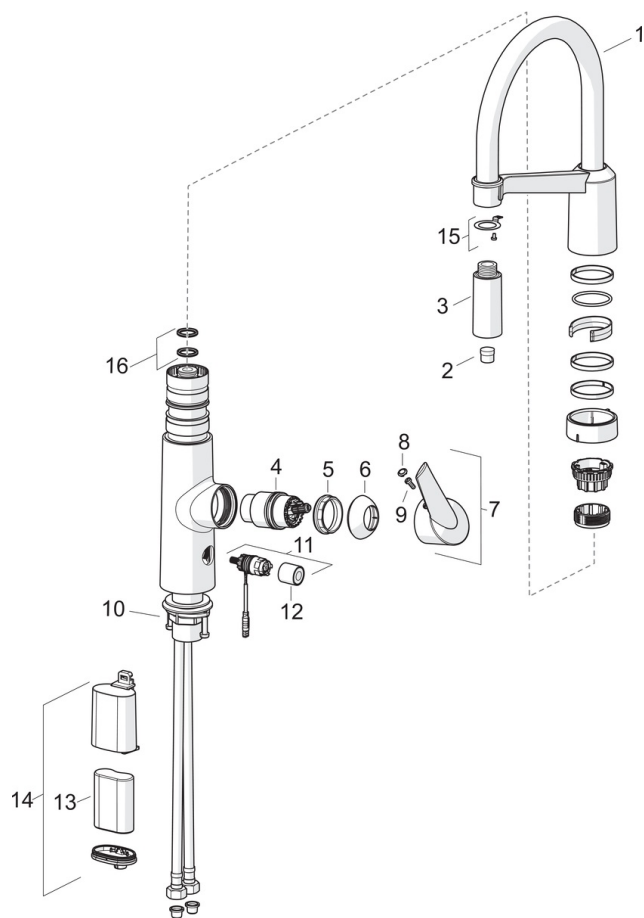

2739F Oras Optima SemiProfessional - Keittiöhana, jossa pesukoneventtiili, 6 V

EAN: 6414150079573

LVI: 6219130

static.oras.com/2739F

Keittiöhana, jossa Easy Grip-sivuvipu, korkea, joustava juoksuputki, poresuutin ja älykäs pesukoneventtiili. Juoksuputken kääntymiskulma on 120° (mahdollista rajoittaa 60° tai 80°). Pesukoneventtiili sulkeutuu automaattisesti neljän tai kahentoista tunnin kuluttua (yhdellä painalluksella pesukoneventtiili on auki 4 tuntia ja viiden sekunnin painalluksella 12 tuntia). Paristokäyttöinen, 6 V. Hanassa on roskasiivilät ja joustavat kytkentäpötket.

- Keittiö
- Sivuvivullinen, Paristokäyttöinen, Pesukoneventtiili
- Tasoasennus
- Kromi
- Kääntyvä juoksuputki, Joustava, Kääntymiskulman rajoitusmahdollisuus
- Elektroninen pesukoneventtiili
- Easy Grip, Yksi käyttövipu/kahva, Kuuma/Kylmä symbolit
- Normaali – Tasainen ja pehmeä vesisuihku, Voimakas – Virkistävä vesisuihku
- Lämpötilan ja virtaaman rajoitusmahdollisuus
- Ø 40 mm säätöosa, Roskasiivilät
- Magneettiventtiili, Merkkivalo toiminnoille, Alhaisen paristovarauksen ilmaisin
- Joustavat kytkentäpötket
- Sisärunko sinkinkadonkestävää messinkiä, Vähälyijynen <0.3 %, Kaikki vesikanavat ilman nikkelipinnoitetta
- 2 suihkutoimintoa

Varaosat

SP2739F

Nimi	Koodi	LVI
01 Korkea juoksuputki	1002660V	6510213
02 Poresuutin	1000972V	6510238
03 Suihkuosa	1001321V	6420639
04 Säätöosa	158890	6420301
05 Kiristysmutteri	158726	6420331
06 Suojakuppi	159053V	6420526
07 Käyttövipu	601319V	6420328
08 Merkinasta	159020/10	6420618
09 Ruuvipakkaus, M4x10	159248/10	6421548
10 Kiinnitysarja	602629V	6420651
11 Magneettiventtiili	600047V	6420530
12 Hattu	600093V	6420260
13 Litiumparisto, 2CR5 6 V	198330	6422030
14 Paristokotelo, 2CR5 6 V	199417V	6422167
15 Kiinnitysosa	1001323V	6420640
16 Tiivistesarja	601072V	6420285