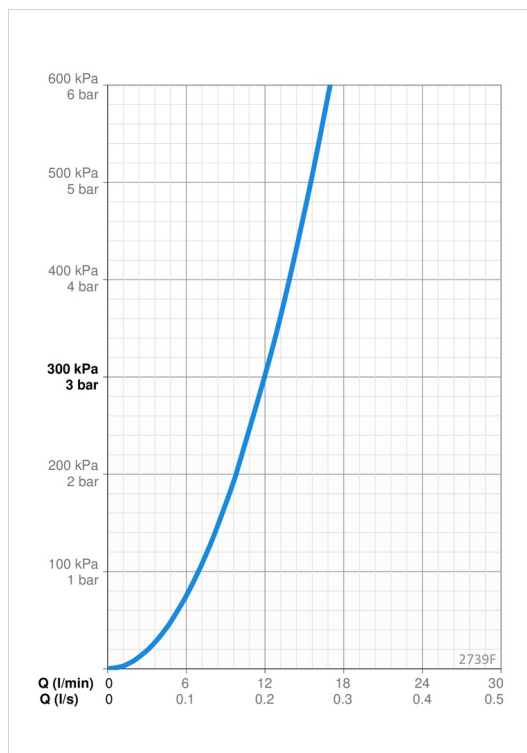

Hyväksynyt ja Deklaraatiot

STF sertifikaatti	EUF129-20002662-TH2
KIWA SE	1628
UN38.3	UN38-3 Maxell 2CR5