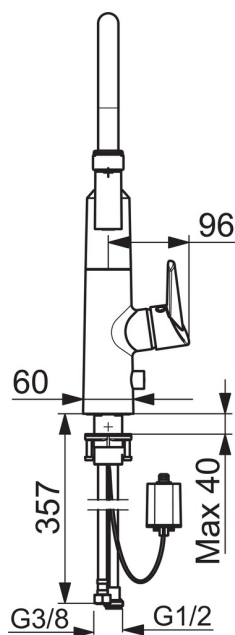

Varaosat

SP2739F

Nimi	Koodi	LVI
01 Korkea juoksuputki	1002660V	6510213
02 Poresuutin	1000972V	6510238
03 Suihkuosa	1001321V	6420639
04 Säätöosa	158890	6420301
05 Kiristysmutteri	158726	6420331
06 Suojakuppi	159053V	6420526
07 Käyttövipu	601319V	6420328
08 Merkinasta	159020/10	6420618
09 Ruuvipakkaus, M4x10	159248/10	6421548
10 Kiinnitysarja	602629V	6420651
11 Magneettiventtiili	600047V	6420530
12 Hattu	600093V	6420260
13 Litiumparisto, 2CR5 6 V	198330	6422030
14 Paristokotelo, 2CR5 6 V	199417V	6422167
15 Kiinnitysosa	1001323V	6420640
16 Tiivistesarja	601072V	6420285