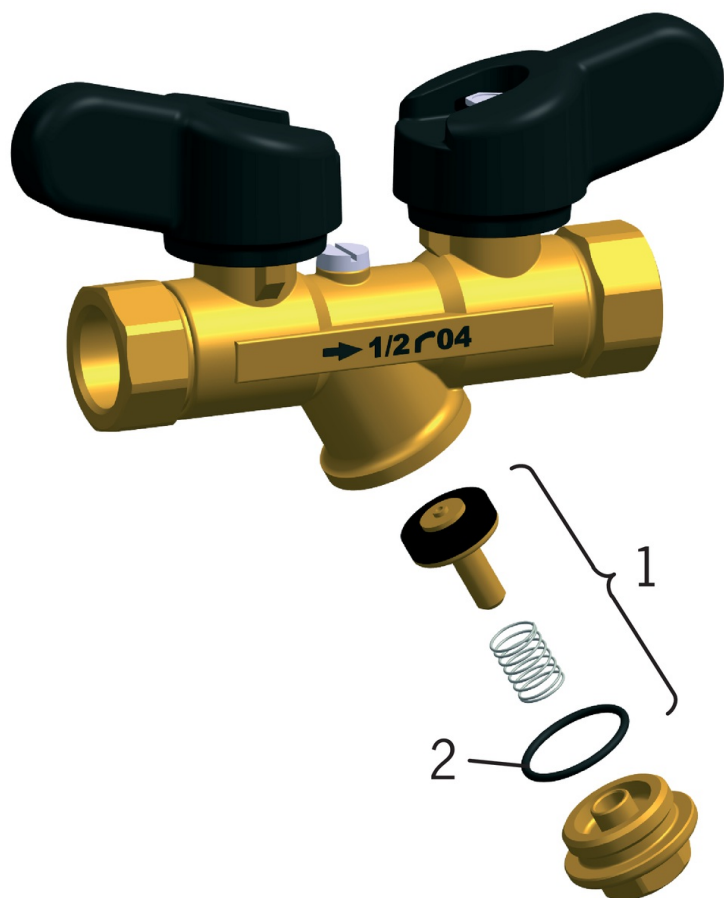

EAN: 6414150023033
LVI: 4012206
static.oras.com/416020

Täyttöventtiili
DN 20, G 3/4

- Tekniset venttiilit

Tekniset tiedot

Tekniset ominaisuudet

DN koko (normimitta)

DN20

SP4160

	Nimi	Koodi	LVI
01	Lautanen täydellinen, DN20	418383V	6421813
01	Lautanen täydellinen, DN15, d 18	418382V	6421812
01	Lautanen täydellinen, DN25	418384V	6421814
02	O-renkas, 23.52x1.78, DN20	418343/10	6421809
02	O-renkas, 19.1x1.6, DN15 Lopetettu	418342/10	6421808
02	O-renkas, 29.87x1.78, DN25	418344/10	6421810