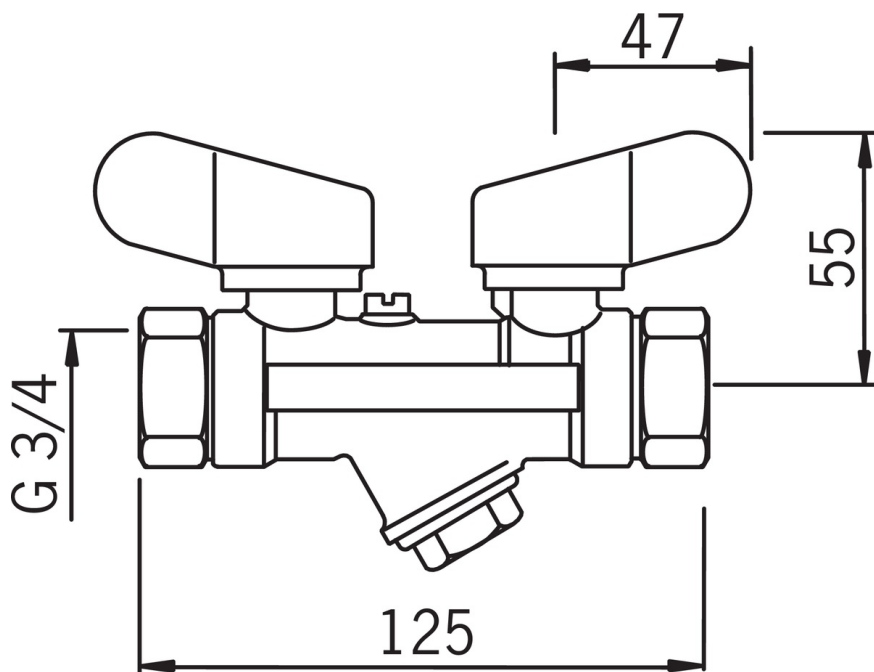

EAN: 6414150023033
LVI: 4012206
static.oras.com/416020

Täyttöventtiili
DN 20, G 3/4

- Tekniset venttiilit

Tekniset tiedot

Tekniset ominaisuudet

DN koko (normimitta)

DN20

SP4160

	Nimi	Koodi	LVI
01	Lautanen täydellinen, DN20	418383V	6421813
01	Lautanen täydellinen, DN15, d 18	418382V	6421812
01	Lautanen täydellinen, DN25	418384V	6421814
02	O-renkas, 23.52x1.78, DN20	418343/10	6421809
02	O-renkas, 19.1x1.6, DN15 Lopetettu	418342/10	6421808
02	O-renkas, 29.87x1.78, DN25	418344/10	6421810