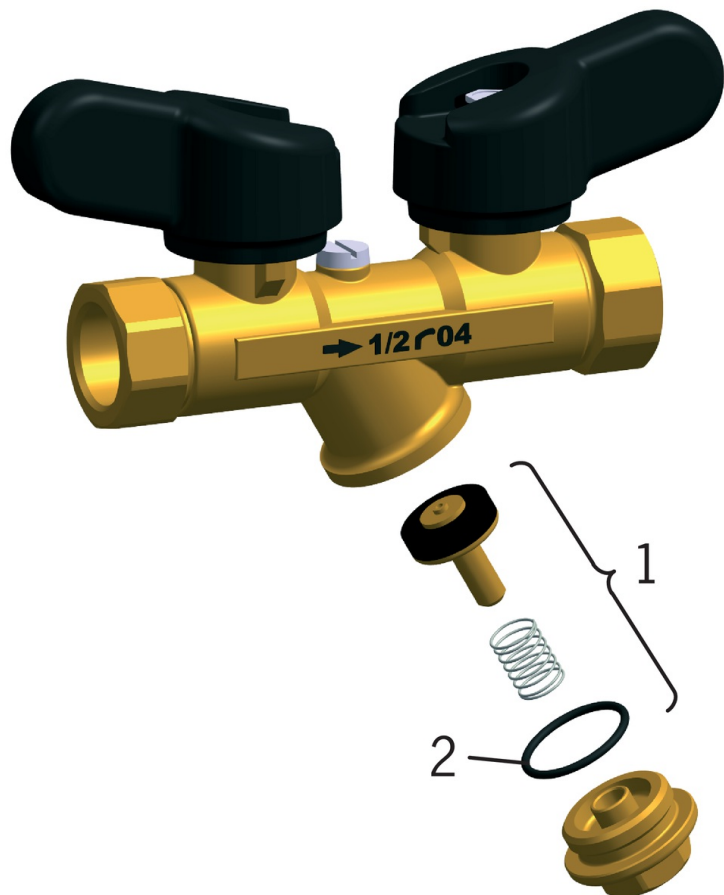

EAN: 6414150023026  
LVI: 4012204  
[static.oras.com/416015](http://static.oras.com/416015)

Täyttöventtiili  
DN 15, G 1/2

- Tekniset venttiilit

### Tekniset ominaisuudet

DN koko (normimitta)

DN15

Koko				Mitat		
DN	G	Oras-nro	LVI-koodi	L	B	H
15	1/2	416 015	4012204	110	47	52
20	3/4	416 020	4012206	125	47	55
25	1	416 025	4012208	150	47	60

**SP4160**

	<b>Nimi</b>	<b>Koodi</b>	<b>LVI</b>
01	Lautanen täydellinen, DN20	418383V	6421813
01	Lautanen täydellinen, DN15, d 18	418382V	6421812
01	Lautanen täydellinen, DN25	418384V	6421814
02	O-renkas, 23.52x1.78, DN20	418343/10	6421809
02	O-renkas, 19.1x1.6, DN15 Lopetettu	418342/10	6421808
02	O-renkas, 29.87x1.78, DN25	418344/10	6421810