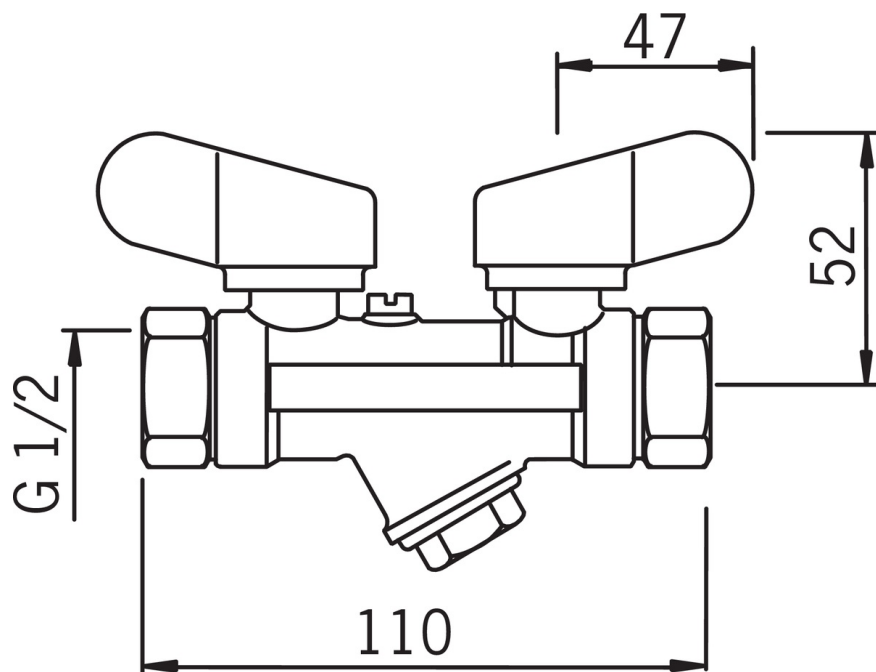

EAN: 6414150023026  
LVI: 4012204  
[static.oras.com/416015](http://static.oras.com/416015)

Täyttöventtiili  
DN 15, G 1/2

- Tekniset venttiilit

## Tekniset tiedot

### Tekniset ominaisuudet

DN koko (normimitta)

DN15

Koko				Mitat		
DN	G	Oras-nro	LVI-koodi	L	B	H
15	1/2	416 015	4012204	110	47	52
20	3/4	416 020	4012206	125	47	55
25	1	416 025	4012208	150	47	60

**SP4160**

	<b>Nimi</b>	<b>Koodi</b>	<b>LVI</b>
01	Lautanen täydellinen, DN20	418383V	6421813
01	Lautanen täydellinen, DN15, d 18	418382V	6421812
01	Lautanen täydellinen, DN25	418384V	6421814
02	O-renkas, 23.52x1.78, DN20	418343/10	6421809
02	O-renkas, 19.1x1.6, DN15 Lopetettu	418342/10	6421808
02	O-renkas, 29.87x1.78, DN25	418344/10	6421810