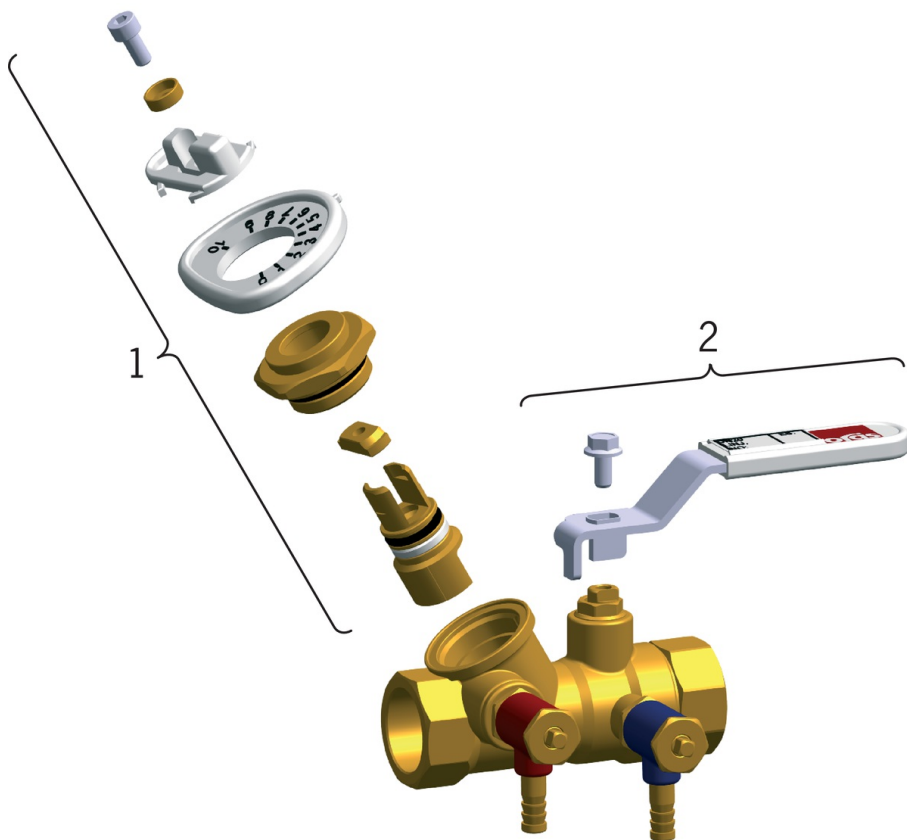

EAN: 6414150036163
LVI: 4012034
static.oras.com/410225

Linjasäätöventtiili mittausyhtein ilman tyhjennystä
DN 25, G 1

- Tekniset venttiilit
- kääntyvin mittausyhtein

Tekniset tiedot

Tekniset ominaisuudet

DN koko (normimitta)

DN25

Varaosat

SP4102

	Nimi	Koodi	LVI
01	Säätökara täydellinen, DN15 Lopetettu	419881	6421933
01	Säätökara täydellinen, DN40	419885	6421937
01	Säätökara täydellinen, DN32	419884	6421936
01	Säätökara täydellinen, DN10 Lopetettu	419880	6421932
01	Säätökara täydellinen, DN50 Lopetettu	419886	6421938
01	Säätökara täydellinen, DN20	419882	6421934
01	Säätökara täydellinen, DN25	419883	6421935
02	Kahva, DN32-40 / DN40-50	418598V	6421838
02	Kahva	418597V	6421837
02	Kahva, DN8-15	418596V	6421836