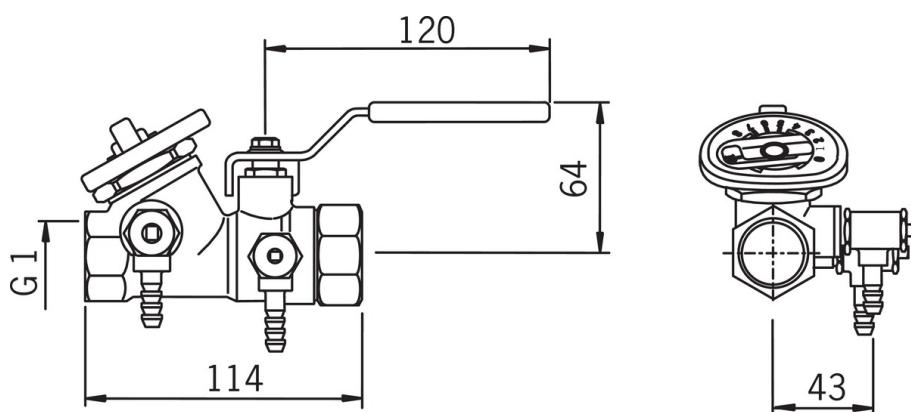

EAN: 6414150036163
LVI: 4012034
static.oras.com/410225

Linjasäätöventtiili mittausyhtein ilman tyhjennystä
DN 25, G 1

- Tekniset venttiilit
- kääntyvin mittausyhtein

Tekniset tiedot

Tekniset ominaisuudet

DN koko (normimitta)

DN25

Varaosat

SP4102

	Nimi	Koodi	LVI
01	Säätökara täydellinen, DN15 Lopetettu	419881	6421933
01	Säätökara täydellinen, DN40	419885	6421937
01	Säätökara täydellinen, DN32	419884	6421936
01	Säätökara täydellinen, DN10 Lopetettu	419880	6421932
01	Säätökara täydellinen, DN50 Lopetettu	419886	6421938
01	Säätökara täydellinen, DN20	419882	6421934
01	Säätökara täydellinen, DN25	419883	6421935
02	Kahva, DN32-40 / DN40-50	418598V	6421838
02	Kahva	418597V	6421837
02	Kahva, DN8-15	418596V	6421836