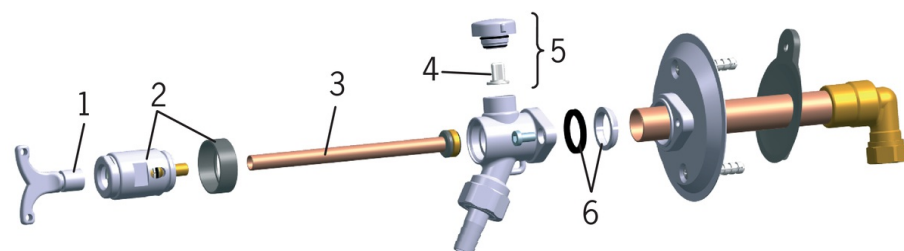

EAN: 6414150051111
LVI: 2934137
static.oras.com/431515

Vesipostiventtiili, jäätymätön
DN 15 \varnothing Cu 15
Mitoitussuositus 0.2 l/s/160 kPa

- Piha
- Seinäasennus
- Imusuojattu
- Esisekoitettu- tai kylmävesikytkentä
- Jäätymissuoja

Tekniset tiedot

Tekniset ominaisuudet

DN koko (normimitta)	DN15
Lämmin vesi	max. +80°C
Käyttöpaine	50 - 1000 kPa
Liitännätkoko	\varnothing15 mm
Pituus / Korkeus	450 - 1000 mm

Hyväksynyt ja Deklaraatio

STF sertifikaatti

EUF129-22000144-TH4

Varaosat

SP431415

	Nimi	Koodi	LVI
01	Avain	438126	6421873
02	Tyhjennysventtiili	438382V	6421968
03	Sisäkara, 450 mm	438383V	6421969
03	Sisäkara, pitkä, 1000 mm	438386V	6421970
04	Tyhjöntiilin lautanen	438124	6421871
05	Tyhjöntiili	438090	6421867
06	Lukitusholkki	438361V	2934143