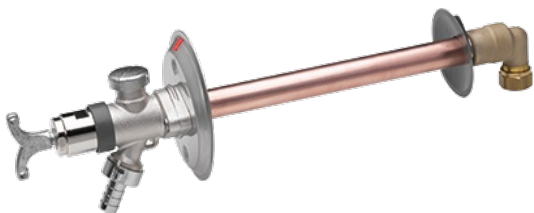

EAN: 6414150051111
LVI: 2934137
static.oras.com/431515

Vesipostiventtiili, jäätymätön
DN 15 \varnothing Cu 15
Mitoitussuositus 0.2 l/s/160 kPa

- Piha
- Seinäasennus
- Imusuojattu
- Esisekoitettu- tai kylmävesikytkentä
- Jäätymissuoja

Tekniset tiedot

Tekniset ominaisuudet

DN koko (normimitta)	DN15
Lämmin vesi	max. +80°C
Käyttöpaine	50 - 1000 kPa
Liitännätkoko	\varnothing15 mm
Pituus / Korkeus	450 - 1000 mm

Hyväksynyt ja Deklaraatio

STF sertifikaatti

EUF129-22000144-TH4

Varaosat

SP431415

	Nimi	Koodi	LVI
01	Avain	438126	6421873
02	Tyhjennysventtiili	438382V	6421968
03	Sisäkara, 450 mm	438383V	6421969
03	Sisäkara, pitkä, 1000 mm	438386V	6421970
04	Tyhjöntiilin lautanen	438124	6421871
05	Tyhjöntiili	438090	6421867
06	Lukitusholkki	438361V	2934143