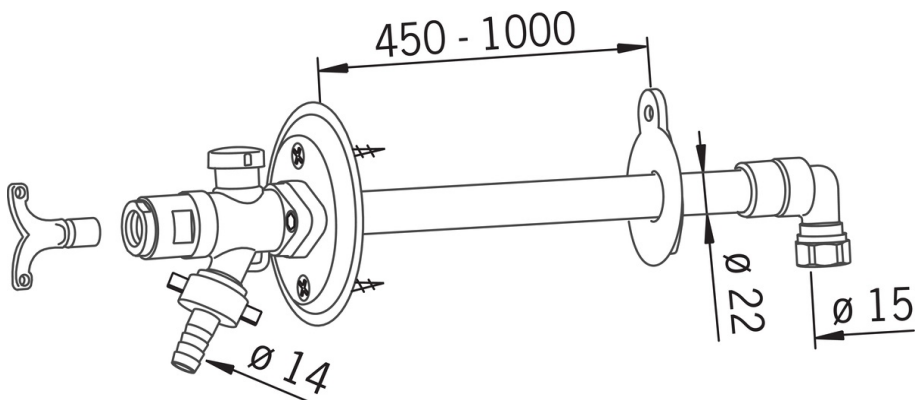

Tekniset tiedot

Tekniset ominaisuudet

DN koko (normimitta)	DN15
Lämmin vesi	max. +80°C
Käyttöpaine	50 - 1000 kPa
Liitännätkoko	\varnothing15 mm
Pituus / Korkeus	450 - 1000 mm

Hyväksynyt ja Deklaraatio

STF sertifikaatti

EUF129-22000144-TH4

Varaosat

SP431415

	Nimi	Koodi	LVI
01	Avain	438126	6421873
02	Tyhjennysventtiili	438382V	6421968
03	Sisäkara, 450 mm	438383V	6421969
03	Sisäkara, pitkä, 1000 mm	438386V	6421970
04	Tyhjöntiilin lautanen	438124	6421871
05	Tyhjöntiili	438090	6421867
06	Lukitusholkki	438361V	2934143