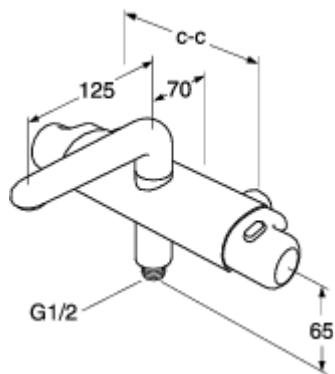

TUOTESIVU

DRAWING

LISÄVARUSTEET

	TUOTENUMERO	LVI-NUMERO	EAN-KOODI	HINTA SIS. ALV*
Logic lämpötilan säätö- ja sulkuvipu	GB41638528 25	6570261		

* Prices are approximate prices include VAT. For exact prices - please contact your dealer