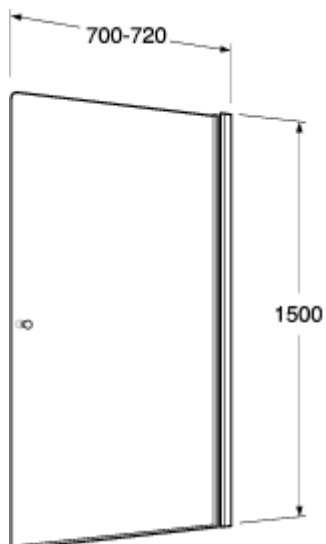

TUOTESIVU

STANDARDIT JA HYVÄKSYNNÄT

- Toiminta edellytykset: EN 14428

DRAWING

[HAE JÄLLEENMYyjÄT](#)

A MEMBER OF THE
VILLEROY & BOCH GROUP

Oy Gustavsberg Ab
Laippatie 14 B, 00880 Helsinki
Puh. / Tel. 09-32918811 | Faksi / Fax 09-32918850
www.gustavsberg.com/fi | myynti@gustavsberg.com