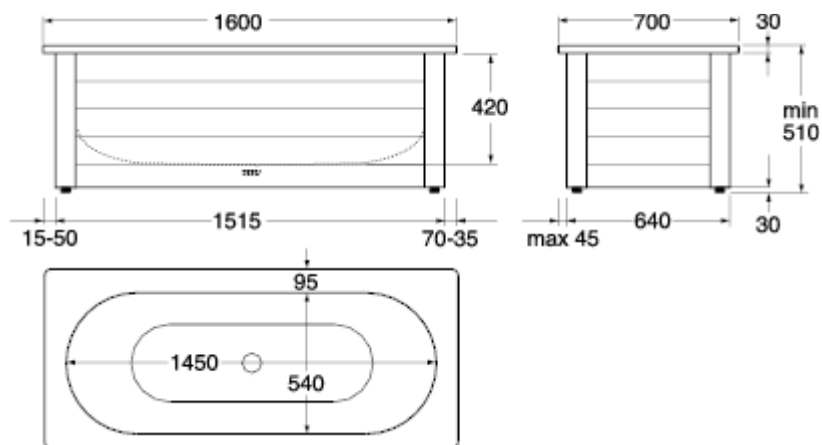

- Asennusmitat: EN 232
- Toiminta edellytykset: EN 14516

DRAWING

[HAE JÄLLEENMYYJÄT](#)

A MEMBER OF THE
VILLEROY & BOCH GROUP

Oy Gustavsberg Ab
Laippatie 14 B, 00880 Helsinki
Puh. / Tel. 09-32918811 | Faksi / Fax 09-32918850
www.gustavsberg.com/fi | myynti@gustavsberg.com