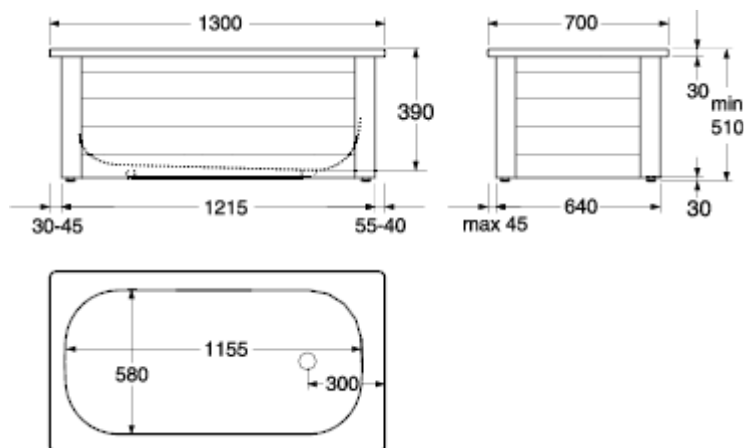

- Asennusmitat: EN 232
- Toiminta edellytykset: EN 14516

DRAWING

[HAE JÄLLEENMYYJÄT](#)

A MEMBER OF THE
VILLEROY & BOCH GROUP

Oy Gustavsberg Ab
Laippatie 14 B, 00880 Helsinki
Puh. / Tel. 09-32918811 | Faksi / Fax 09-32918850
www.gustavsberg.com/fi | myynti@gustavsberg.com