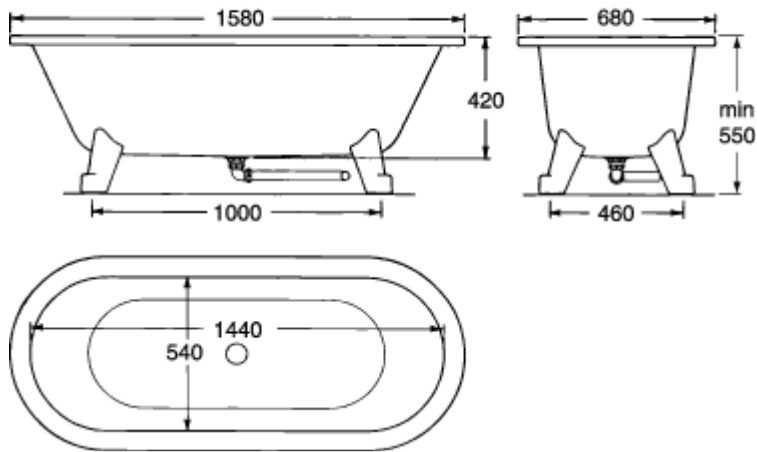

- Asennusmitat: EN 232
- Toiminta edellytykset: EN 14516

DRAWING

[HAE JÄLLEENMYYJÄT](#)

A MEMBER OF THE
VILLEROY & BOCH GROUP

Oy Gustavsberg Ab
Laippatie 14 B, 00880 Helsinki
Puh. / Tel. 09-32918811 | Faksi / Fax 09-32918850
www.gustavsberg.com/fi | myynti@gustavsberg.com