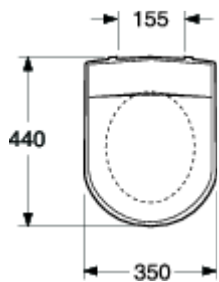

TUOTESIVU

DRAWING

[HAE JÄLLEENMYyjÄT](#)