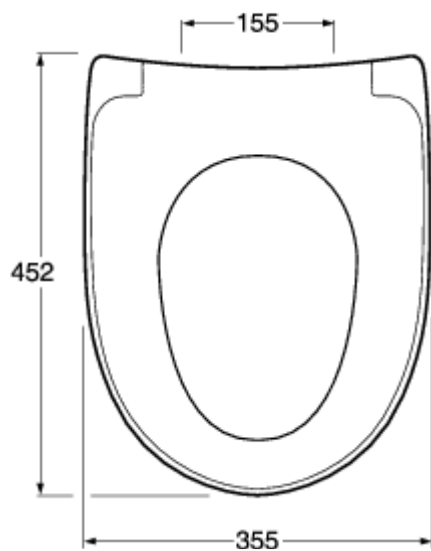

TUOTESIVU

DRAWING

[HAE JÄLLEENMYYJÄT](#)

A MEMBER OF THE
VILLEROY & BOCH GROUP

Oy Gustavsberg Ab
Laippatie 14 B, 00880 Helsinki
Puh. / Tel. 09-32918811 | Faksi / Fax 09-32918850
www.gustavsberg.com/fi | myynti@gustavsberg.com