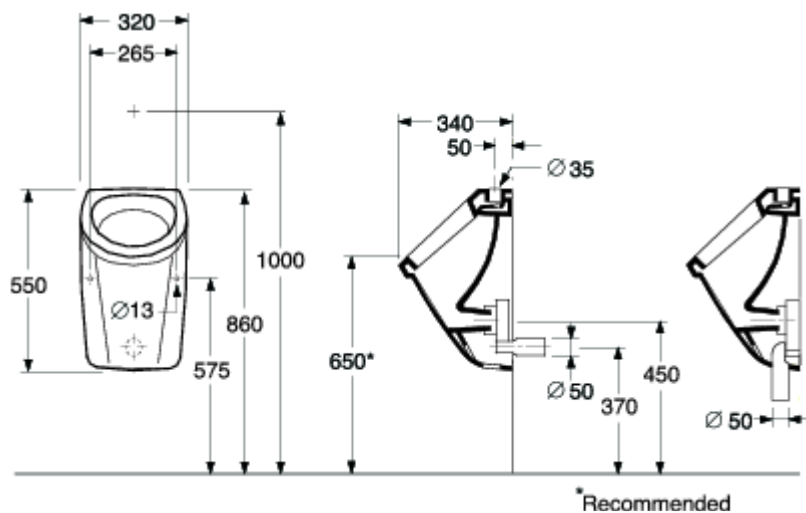

TUOTESIVU

DRAWING

LISÄVARUSTEET

	TUOTENUMERO	LVI-NUMERO	EAN-KOODI	HINTA SIS. ALV*
9326 Vesilukko, seinäviemärille	93260000	5678942	4047289529392	
9327 Vesilukko, lattiaviemärille	93270000	5678941	4047289529385	
9932 Kromi/kumirengas, vesiliitos päältä	99320000	5678939	4022693275042	

* Prices are approximate prices include VAT. For exact prices - please contact your dealer

[HAE JÄLLEENMYYJÄT](#)

A MEMBER OF THE
VILLEROY & BOCH GROUP

Oy Gustavsberg Ab
Laippatie 14 B, 00880 Helsinki
Puh. / Tel. 09-32918811 | Faksi / Fax 09-32918850
www.gustavsberg.com/fi | myynti@gustavsberg.com