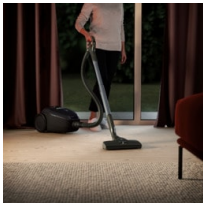

- Pölypussin täyttymisen osoitin
- Integroidut tauko- ja säilytyspidikkeet
- Ergonominen kahva kääntyy imuria nostettaessa ylös. Kantaminen sujuu vaivattomasti ja imurin paino jakautuu tasaisesti.
- Pyörät kulkevat vaivattomasti, ovat hiljaiset ja suojelevat lattiapintaa.