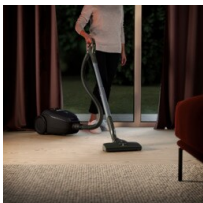

- Pölypussin täyttymisen osoitin
- Integroidut tauko- ja säilytyspidikkeet
- Ergonominen kahva kääntyy imuria nostettaessa ylös. Kantaminen sujuu vaivattomasti ja imurin paino jakautuu tasaisesti.
- Pyörät kulkevat vaivattomasti, ovat hiljaiset ja suojelevat lattiapintaa.