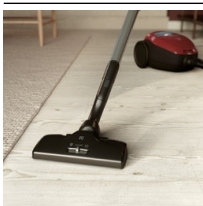

OneGo Power Clean -suulake ensiluokkaisen puhdistustuloksen saavuttamiseksi kaikilla

Uusi OneGo Power Clean -suulake poistaa kaikki, niin suuret kuin pienetkin roskat ja hiukkaset tehokkaasti lattiatyypistä riippumatta. Puhdistaa lattiat tehokkaasti yhdellä tasaisella liikkeellä.

55% kierrätysmateriaalia. 100% kestävä

Koska ympäristö on lähellä sydäntämme, valmistimme imurin 55% kierrätysmateriaalista. PURE D8.2 on kestävä valinta, laadusta tinkimättä.

Hygieenisempi, puhtaampi koti

HEPA-suodatusjärjestelmä tekee poistoilmasta puhtaampaa suodattamalla jopa 99,99 %* hiukkasista, pölystä, pölypölyistä ja allergeeneista, jotka ovat kooltaan jopa 0,3 mikrometriä.