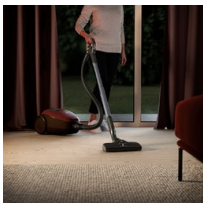

- Pölypussin täyttymisen osoitin
- Integroidut tauko- ja säilytyspidikkeet
- Ergonominen kahva kääntyy imuria nostettaessa ylös. Kantaminen sujuu vaivattomasti ja imurin paino jakautuu tasaisesti.
- Imutehon kaukosäätöpainikkeet
- Pyörät kulkevat vaivattomasti, ovat hiljaiset ja suojelevat lattiapintaa.