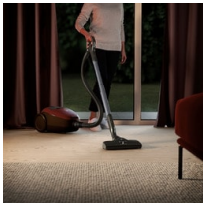

- Pölypussin täyttymisen osoitin
- Integroidut tauko- ja säilytyspidikkeet
- Ergonominen kahva kääntyy imuria nostettaessa ylös. Kantaminen sujuu vaivattomasti ja imurin paino jakautuu tasaisesti.
- Imutehon kaukosäätöpainikkeet
- Pyörät kulkevat vaivattomasti, ovat hiljaiset ja suojelevat lattiapintaa.