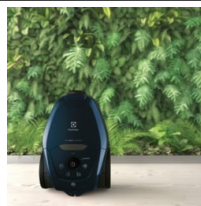

55% kierrätysmateriaalia. 100% kestävä

Koska ympäristö on lähellä sydäntämme, valmistimme imurin 55% kierrätysmateriaalista. PURE D8.2 on kestävä valinta, laadusta tinkimättä.