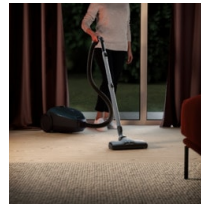

**Kuluttajahyödyt & ominaisuudet**

**SmartMode-tekniikka. Automaattinen tehonsäätö lattian ja maton välillä**

Ennenkokemattoman tehokasta ja älykästä imurointia. Edistynyt SmartMode-tekniikka tunnistaa lattiatyypin ja säättää tehotason automaattisesti lattialta matolle siirtyessä parhaan puhdistustuloksen saavuttamiseksi.