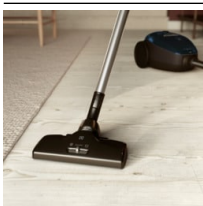

OneGo Power Clean -suulake ensiluokkaisen puhdistustuloksen saavuttamiseksi kaikilla

Uusi OneGo Power Clean -suulake poistaa kaikki, niin suuret kuin pienetkin roskat ja hiukkaset tehokkaasti lattiatyypistä riippumatta. Puhdistaa lattiat tehokkaasti yhdellä tasaisella liikkeellä.

55% kierrätysmateriaalia. 100% kestävä

Koska ympäristö on lähellä sydäntämme, valmistimme imurin 55% kierrätysmateriaalista. PURE D8.2 on kestävä valinta, laadusta tinkimättä.

Hygieenisempi, puhtaampi koti

HEPA-suodatusjärjestelmä tekee poistoilmasta puhtaampaa suodattamalla jopa 99,99 %* hiukkasista, pölystä, pölypölyistä ja allergeeneista, jotka ovat kooltaan jopa 0,3 mikrometriä.