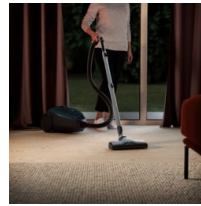

Suomen hiljaisin* pölynimuri. Äänitaso vain 57 dB (A).

Äärimmäisen hiljainen äänitaso PureSound-järjestelmän ansiosta. Moottorin, tiiviin rakenteen ja suulakemallin innovatiivisen yhdistelmän ansiosta äänitaso on alhainen kaikilla pinnoilla imuroidessa. Imuroi vapaasti häiritsemättä muita ihmisiä ympärilläsi. *Äänitaso 57 dB(A)

*Mitattu 8.7.2013 annetun komission asetuksen (EU) N:o 666/2013 mukaisesti.