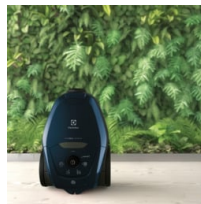

55% kierrätysmateriaalia. 100% kestävä

Koska ympäristö on lähellä sydäntämme, valmistimme imurin 55% kierrätysmateriaalista. PURE D8.2 on kestävä valinta, laadusta tinkimättä.