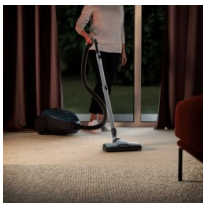

- Pölypussin täyttymisen osoitin
- Integroidut tauko- ja säilytyspidikkeet
- Ergonominen kahva kääntyy imuria nostettaessa ylös. Kantaminen sujuu vaivattomasti ja imurin paino jakautuu tasaisesti.
- Pyörät kulkevat vaivattomasti, ovat hiljaiset ja suojelevat lattiapintaa.