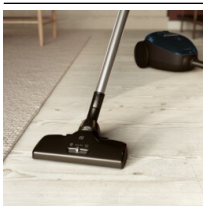

OneGo Power Clean -suulake ensiluokkaisen puhdistustuloksen saavuttamiseksi kaikilla

Uusi OneGo Power Clean -suulake poistaa kaikki, niin suuret kuin pienetkin roskat ja hiukkaset tehokkaasti lattiatyypistä riippumatta. Puhdistaa lattiat tehokkaasti yhdellä tasaisella liikkeellä.

55% kierrätysmateriaalia. 100% kestävä

Koska ympäristö on lähellä sydäntämme, valmistimme imurin 55% kierrätysmateriaalista. PURE D8.2 on kestävä valinta, laadusta tinkimättä.

Siirrä sujuvasti tasapainotetun kantokahvan avulla

Voit nostaa imurin helposti erityisen kantokahvan avulla. Se on sijoitettu laitteen keskelle, jotta paino jakautuisi tasaisesti. Suunniteltu tasapainoista nostamista varten.