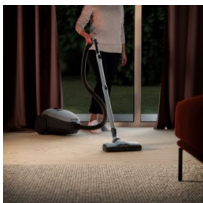

- Pölypussin täyttymisen osoitin
- Integroidut tauko- ja säilytyspidikkeet
- Ergonominen kahva kääntyy imuria nostettaessa ylös. Kantaminen sujuu vaivattomasti ja imurin paino jakautuu tasaisesti.
- Pyörät kulkevat vaivattomasti, ovat hiljaiset ja suojelevat lattiapintaa.