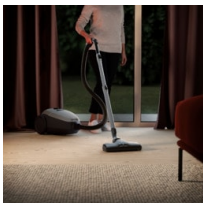

- Pölypussin täyttymisen osoitin
- Integroidut tauko- ja säilytyspidikkeet
- Ergonominen kahva kääntyy imuria nostettaessa ylös. Kantaminen sujuu vaivattomasti ja imurin paino jakautuu tasaisesti.
- Pyörät kulkevat vaivattomasti, ovat hiljaiset ja suojelevat lattiapintaa.