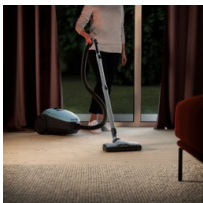

- Pölypussin täyttymisen osoitin
- Integroidut tauko- ja säilytyspidikkeet
- Ergonominen kahva kääntyy imuria nostettaessa ylös. Kantaminen sujuu vaivattomasti ja imurin paino jakautuu tasaisesti.
- Pyörät kulkevat vaivattomasti, ovat hiljaiset ja suojelevat lattiapintaa.